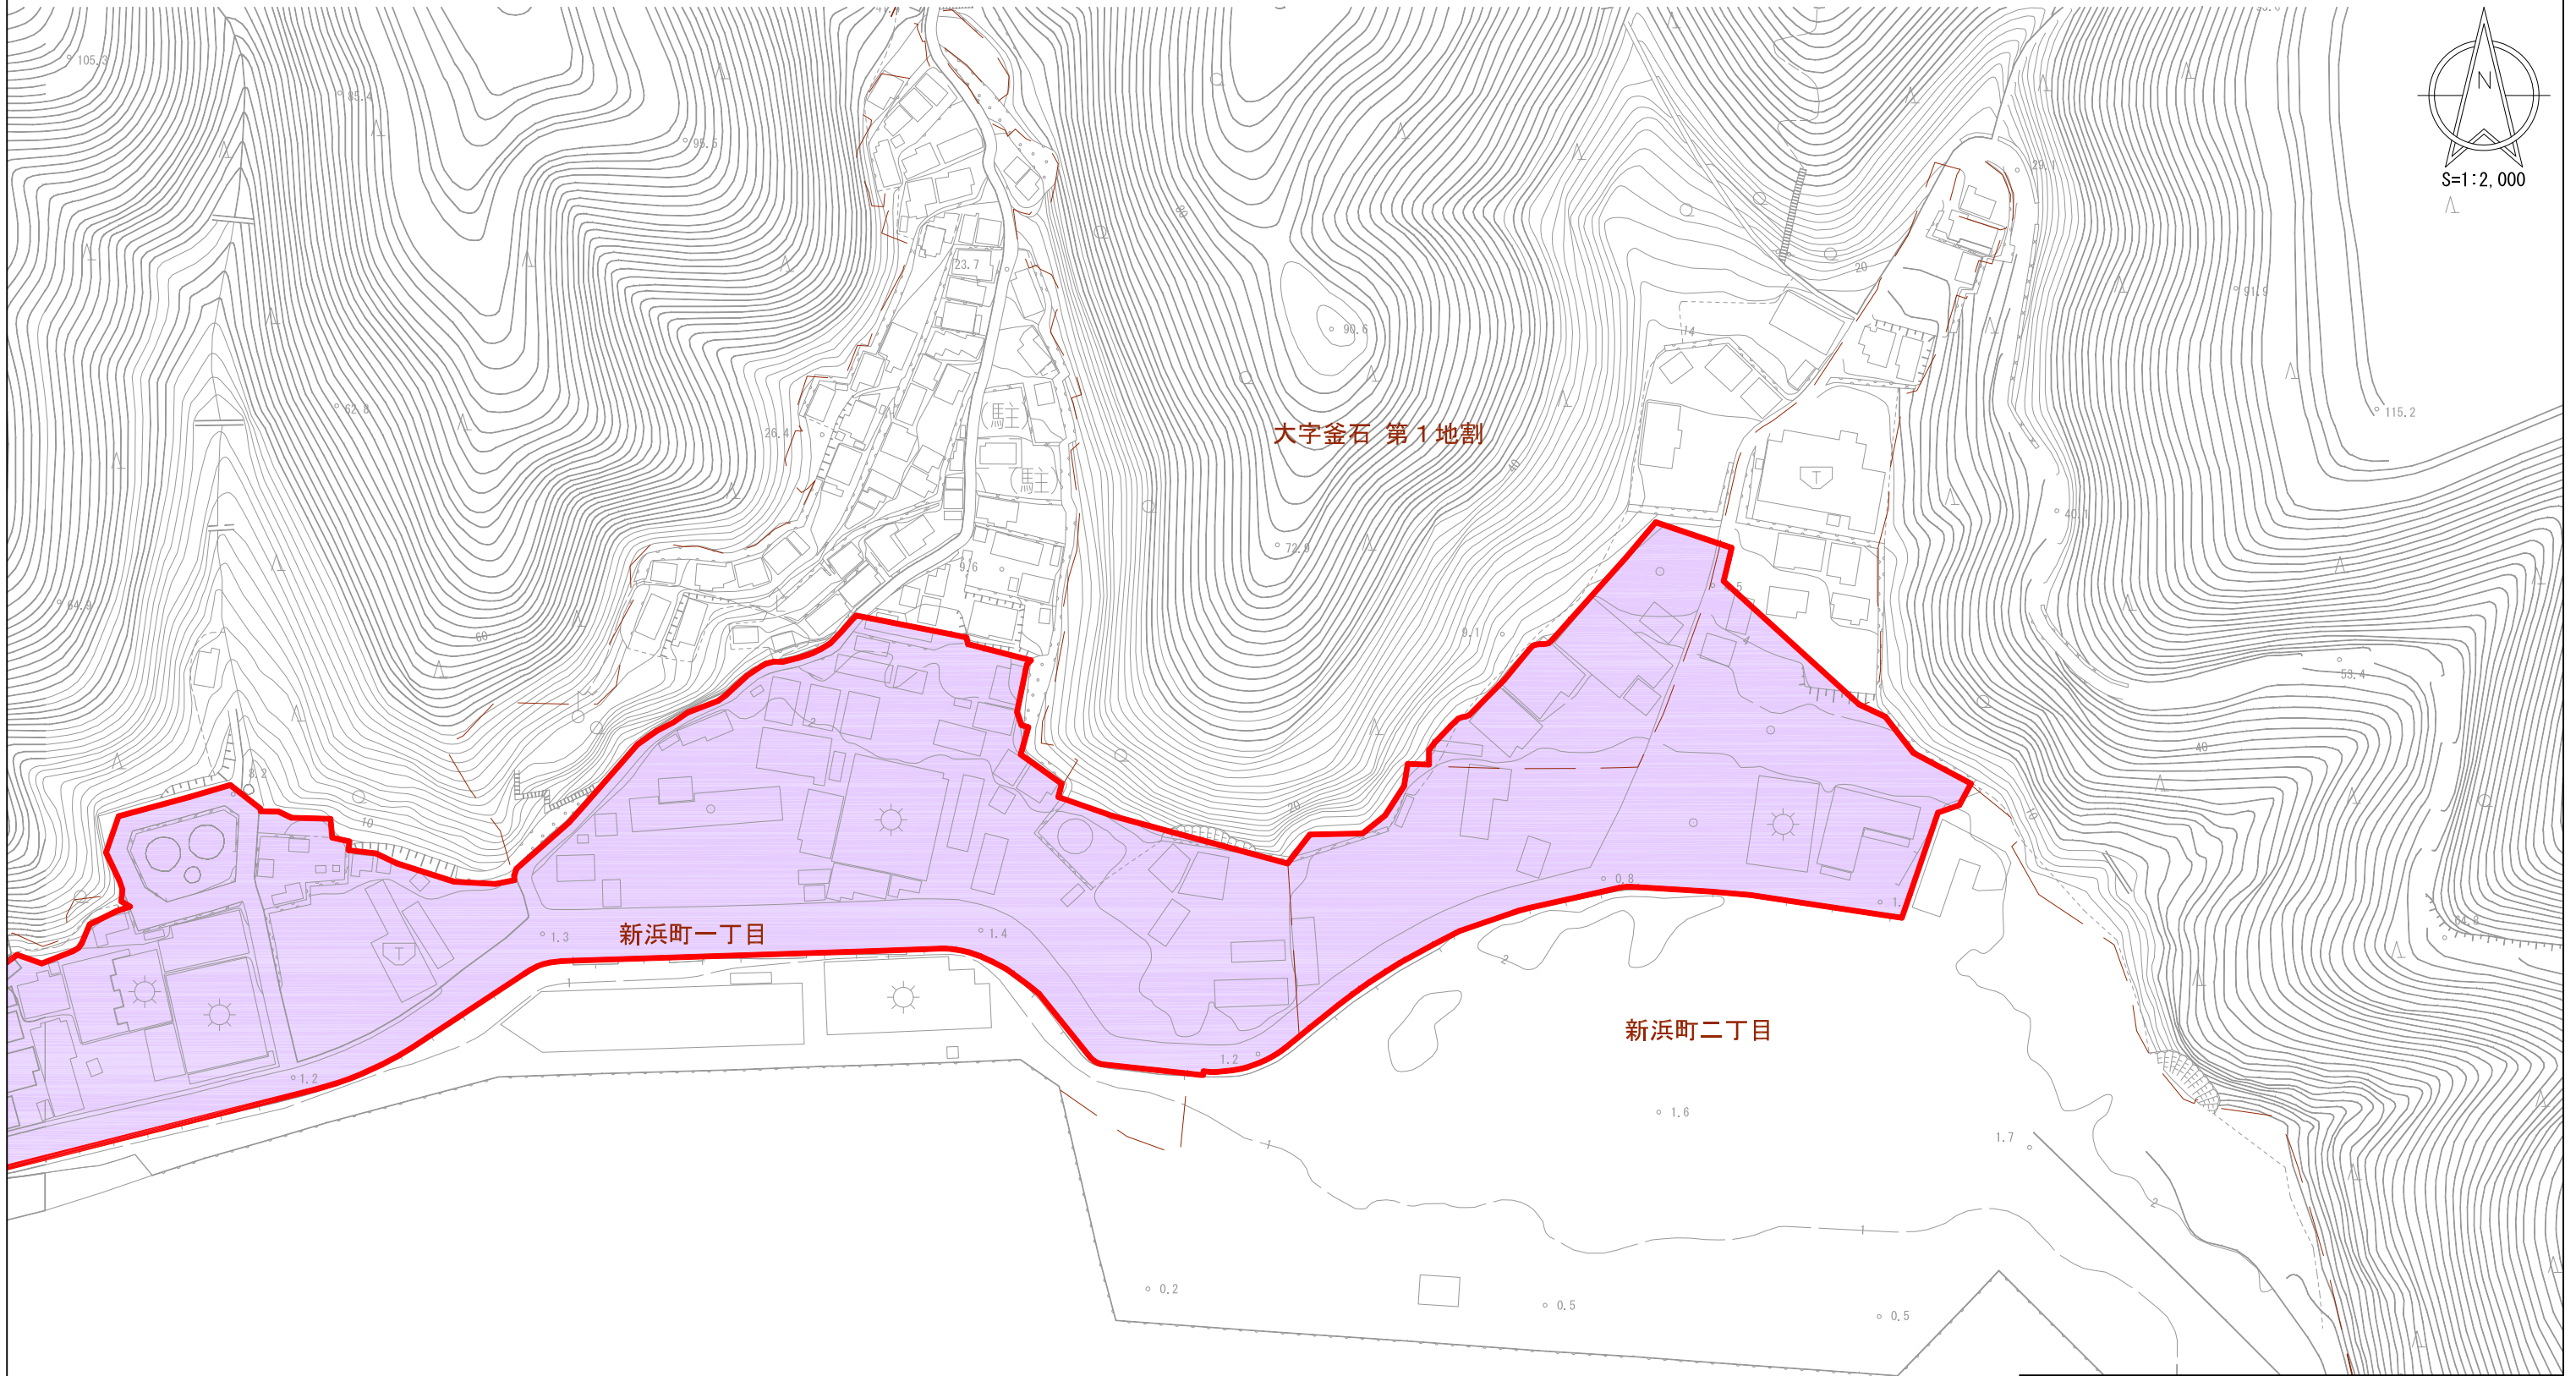

災害危険区域の指定区域を明らかにした図面

・この図面は現在の形状を証明するものではありません。

地区名	釜石 東部地区	④
告示年月日	平成 25 年 3 月 11 日	
凡 例		
	災害危険区域	
	区域区分線	
	町字界	
	第1種区域	
	第2種区域	区域1