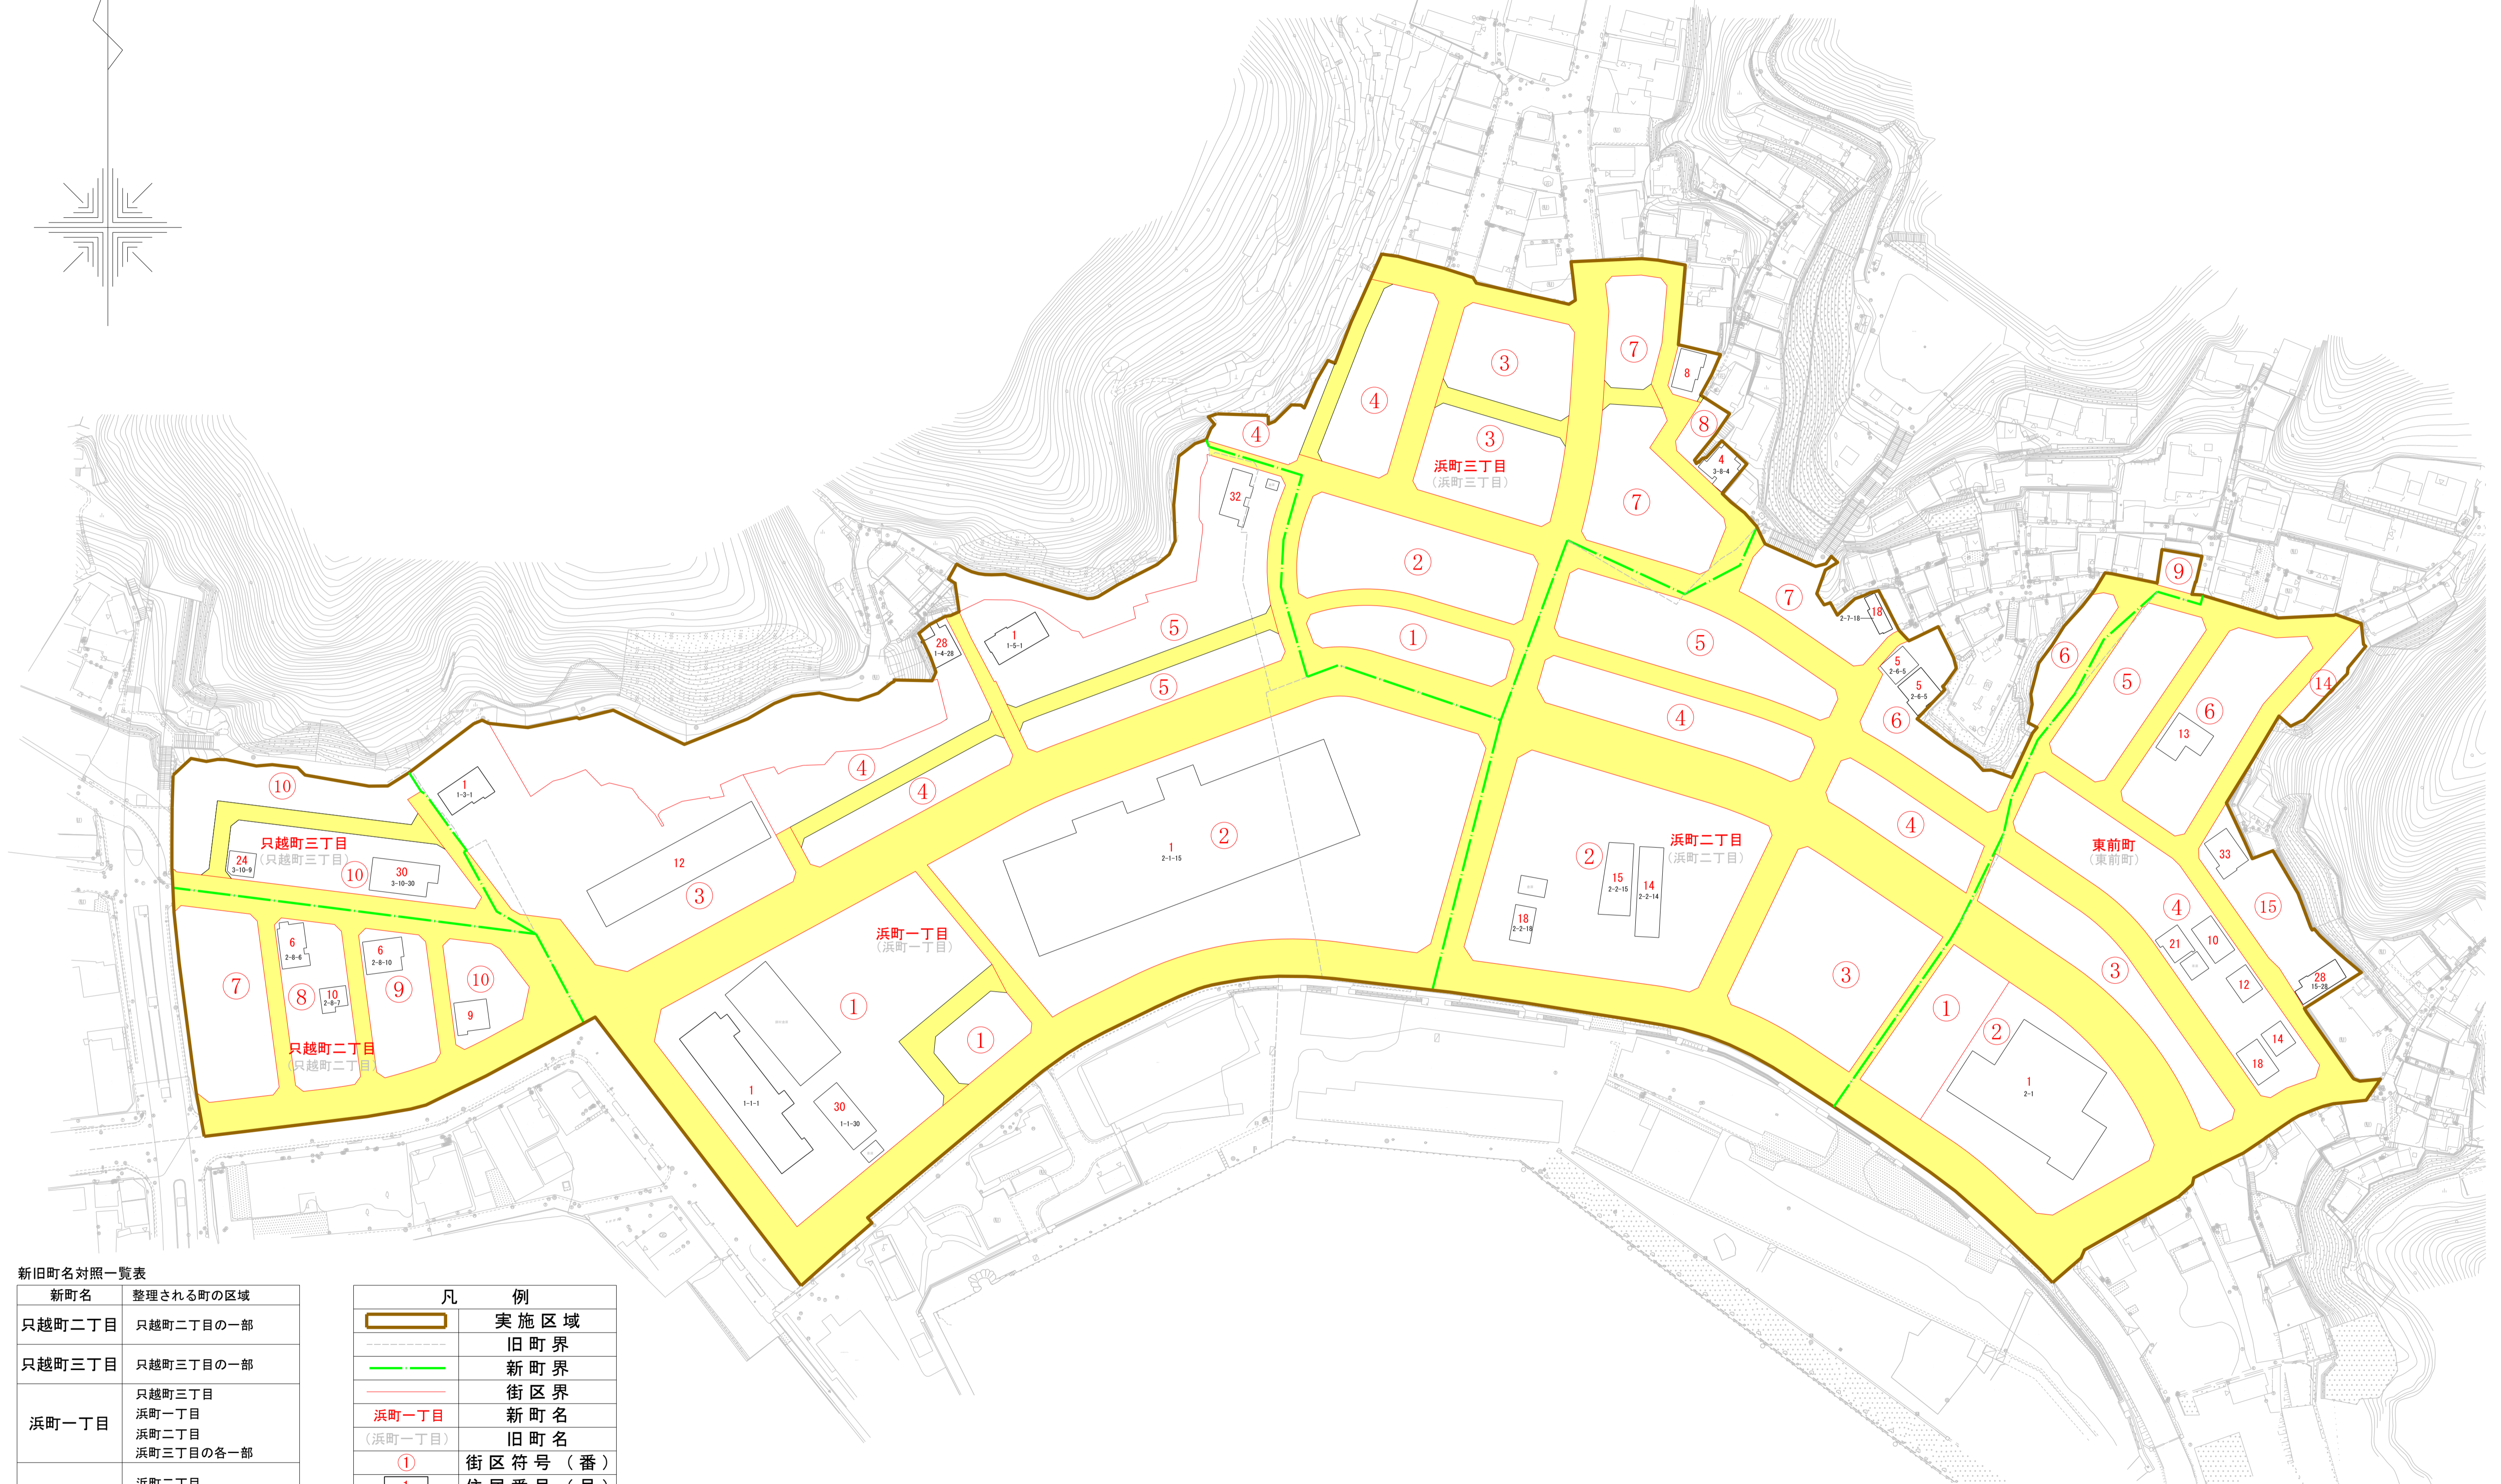

# 釜石市東部地区住居表示変更 新旧対照案内図 (平成30年8月25日施行)

新旧町名対照一覧表

新町名	整理される町の区域
只越町二丁目	只越町二丁目の一部
只越町三丁目	只越町三丁目の一部
浜町一丁目	只越町三丁目 浜町一丁目 浜町二丁目 浜町三丁目の各一部
浜町二丁目	浜町二丁目 浜町三丁目の各一部
浜町三丁目	浜町二丁目 浜町三丁目の各一部
東前町	浜町二丁目 東前町の各一部

凡 例	
	実施区域
	新町界
	旧町界
	街区界
	新町名
	旧町名
	街区符号(番)
	住居番号(号)
	旧表示(住所)
	道路又は通路