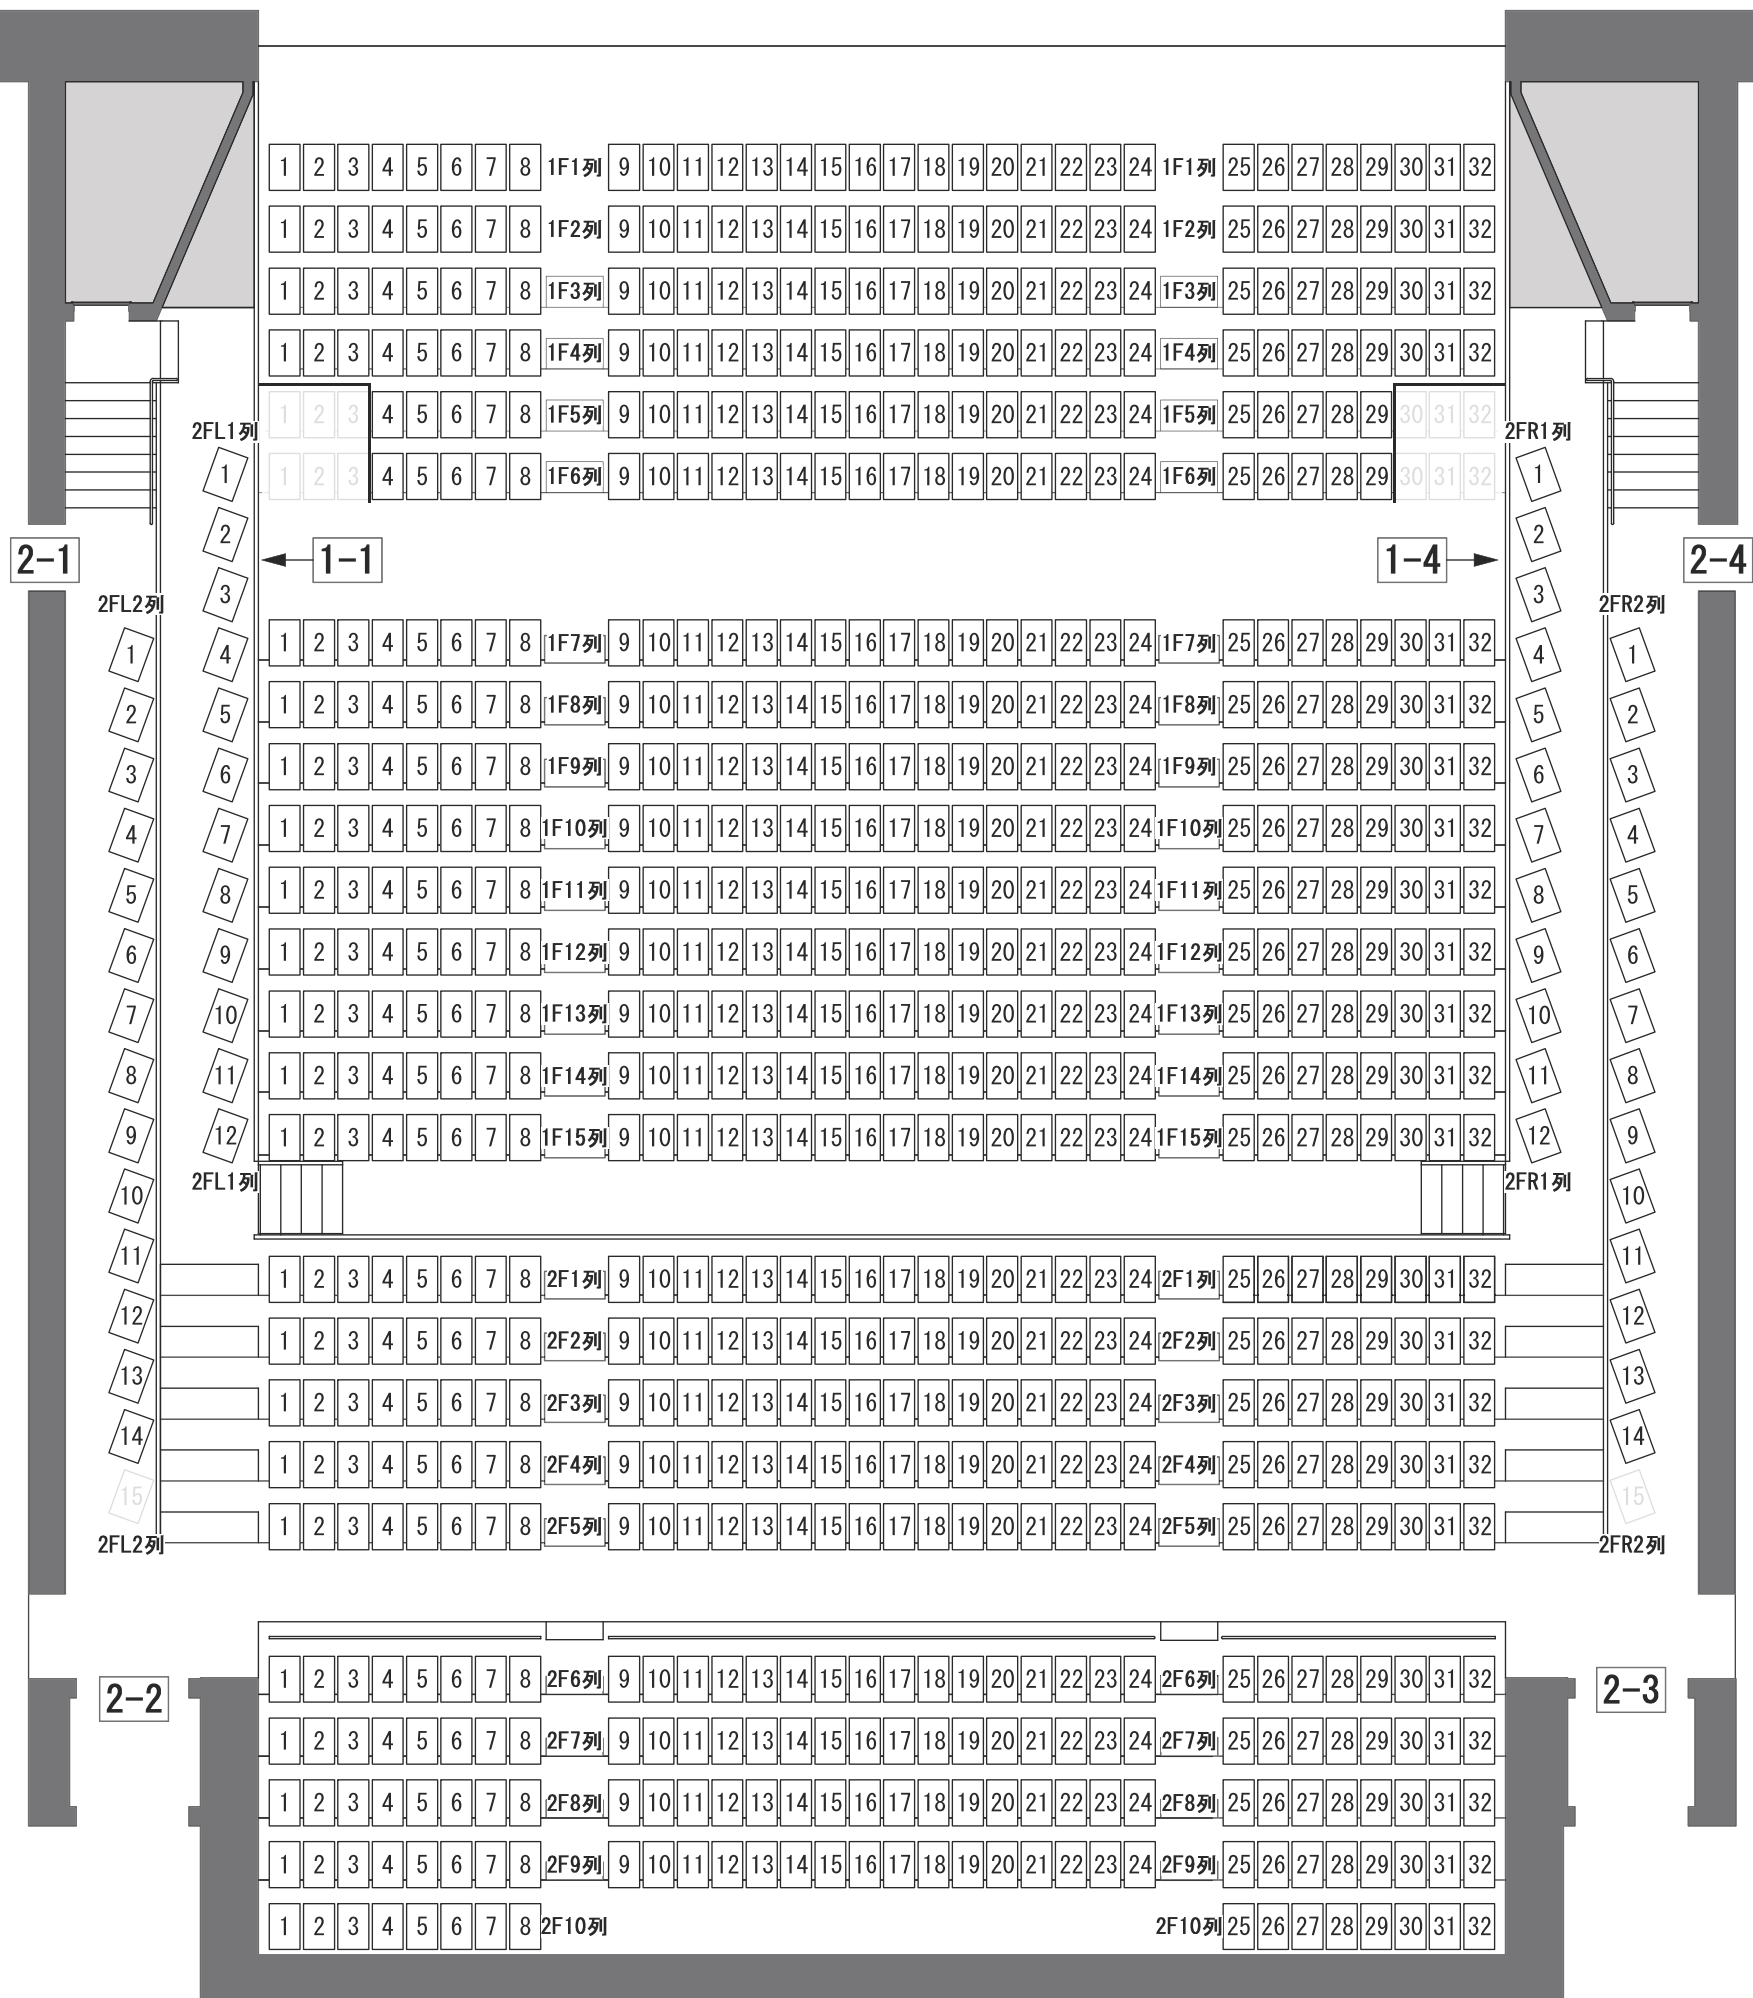

舞台

ホワイエ

座席数

1F席	480席
2F席	304席
バルコニー席	54席
合計	838席

※グレーアウトしている座席は車イススペースです。通常の座席を設置する事も可。
 ※上記座席数は全て通常座席とした場合。