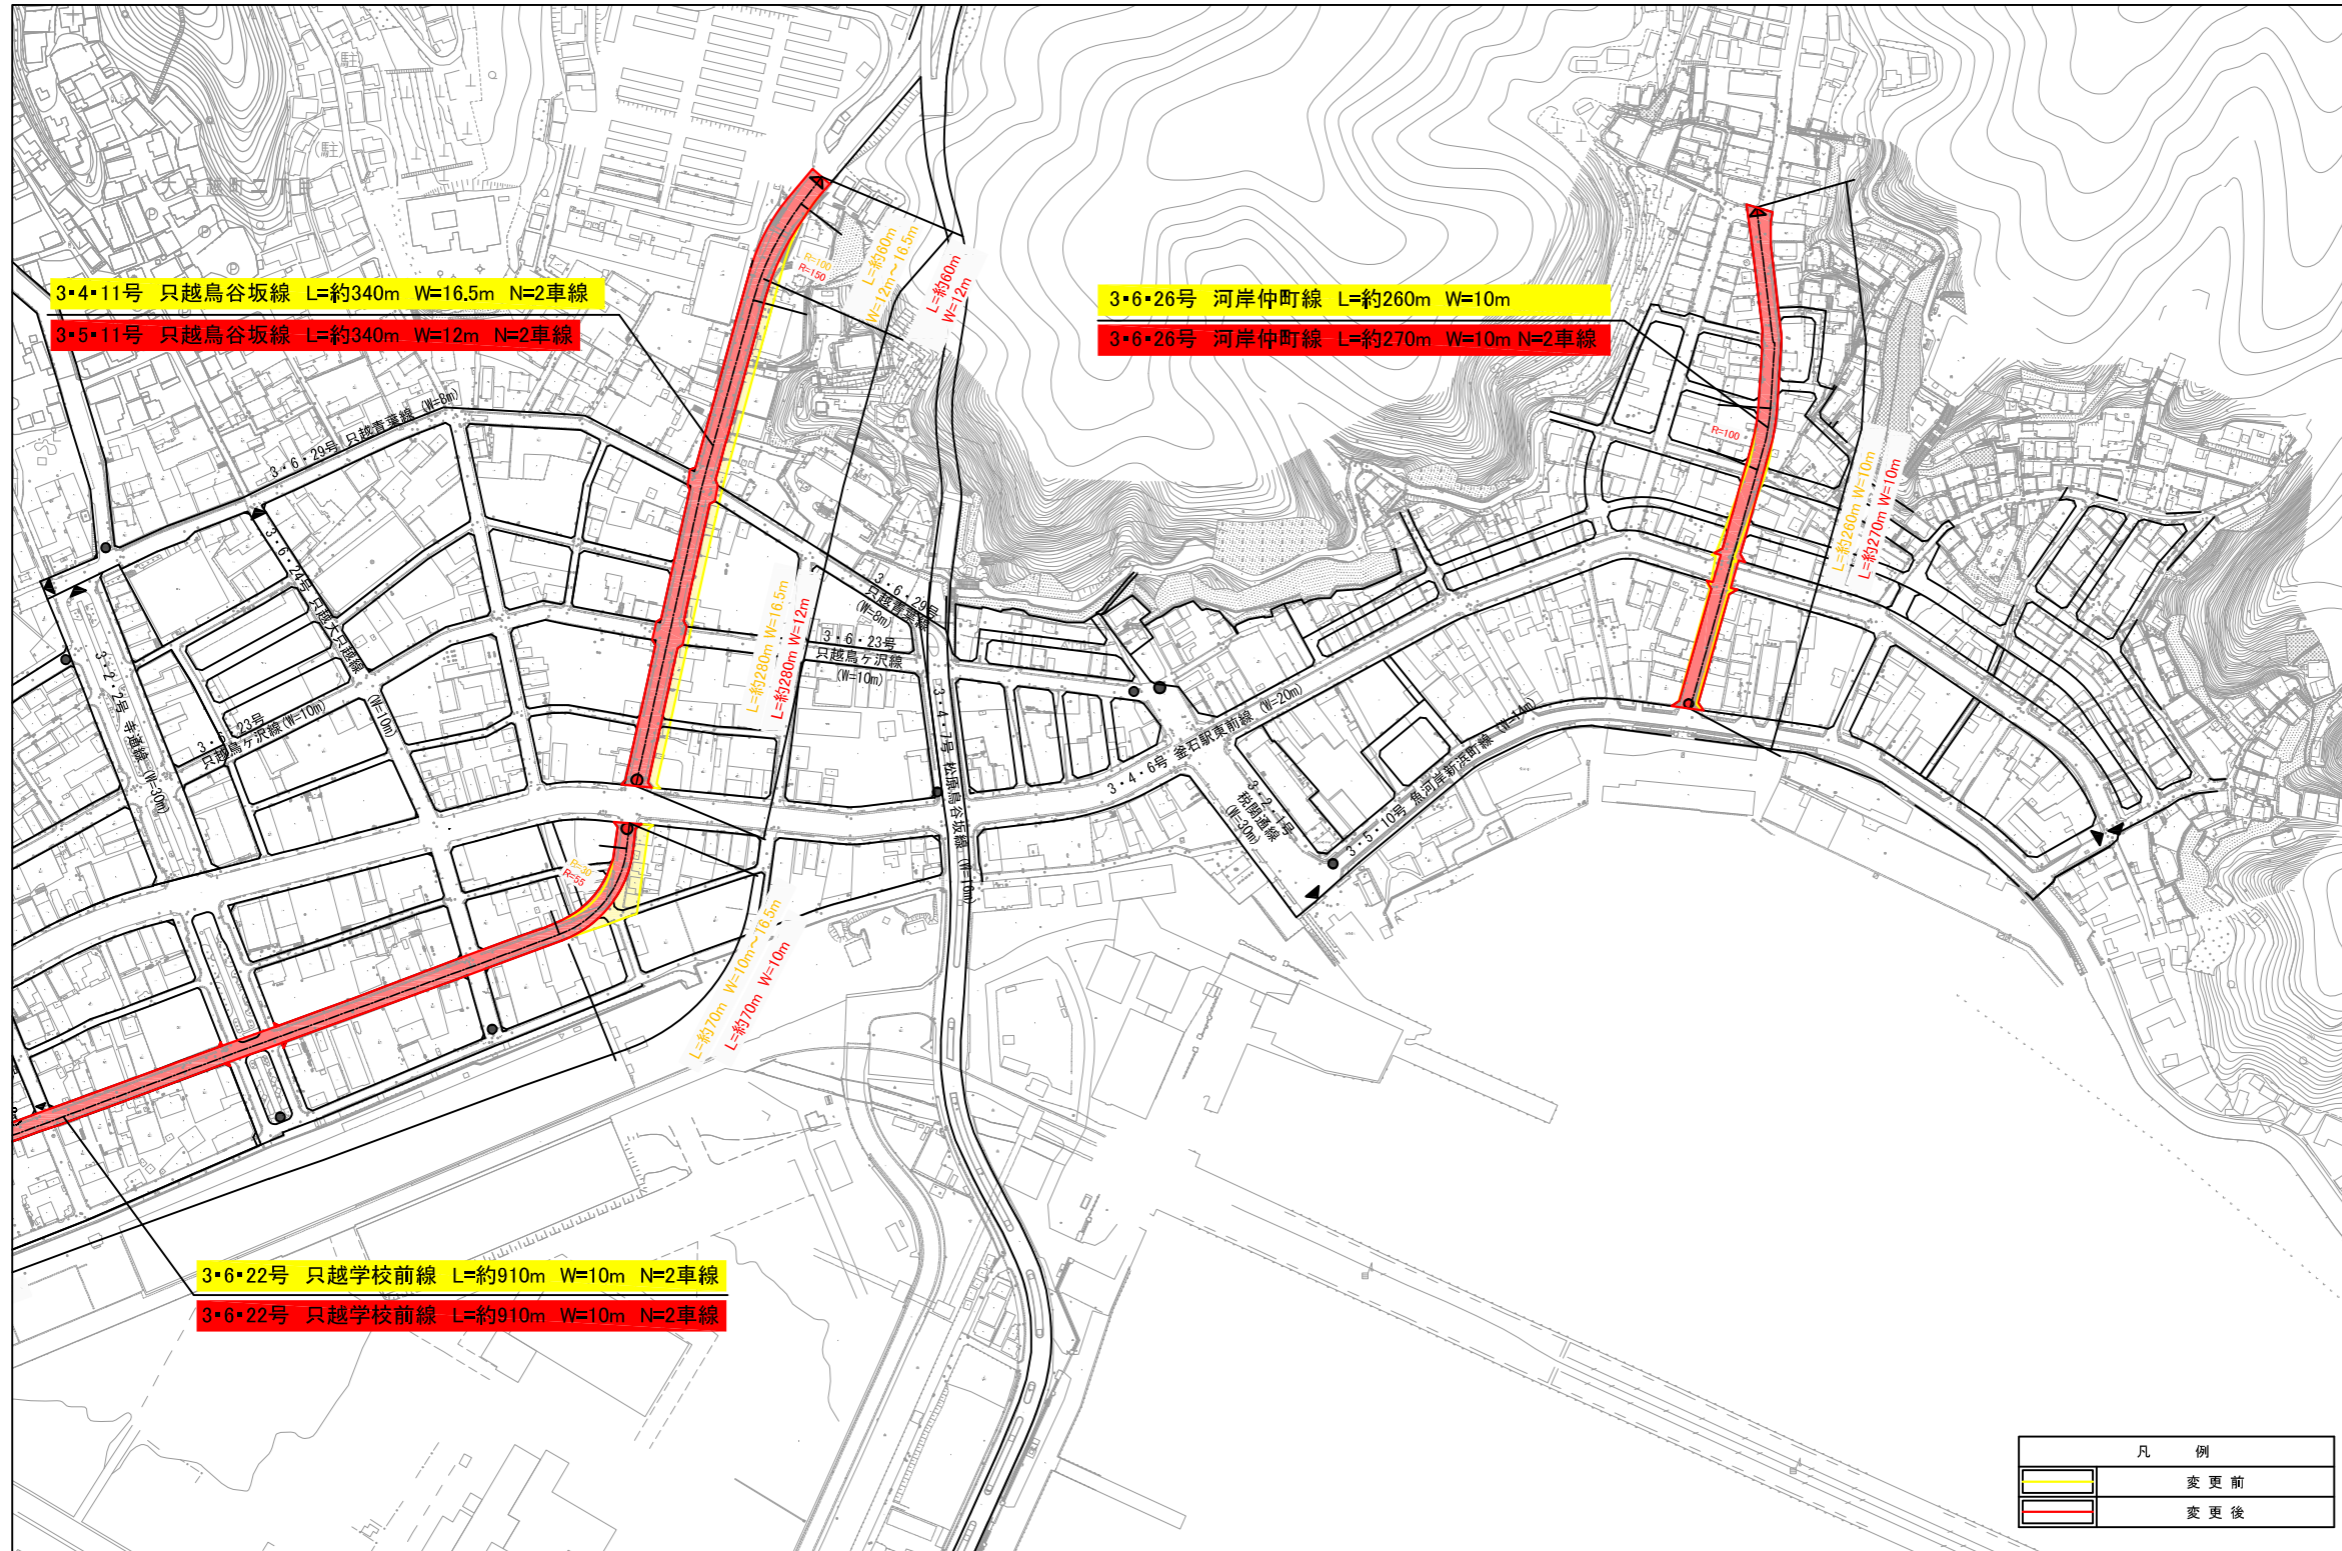

釜石都市計画道路の変更（釜石市決定）計画図(2)

3・6・22号 只越学校前線

3・5・11号 只越鳥谷坂線

3・6・26号 河岸仲町線

S=1:2,000