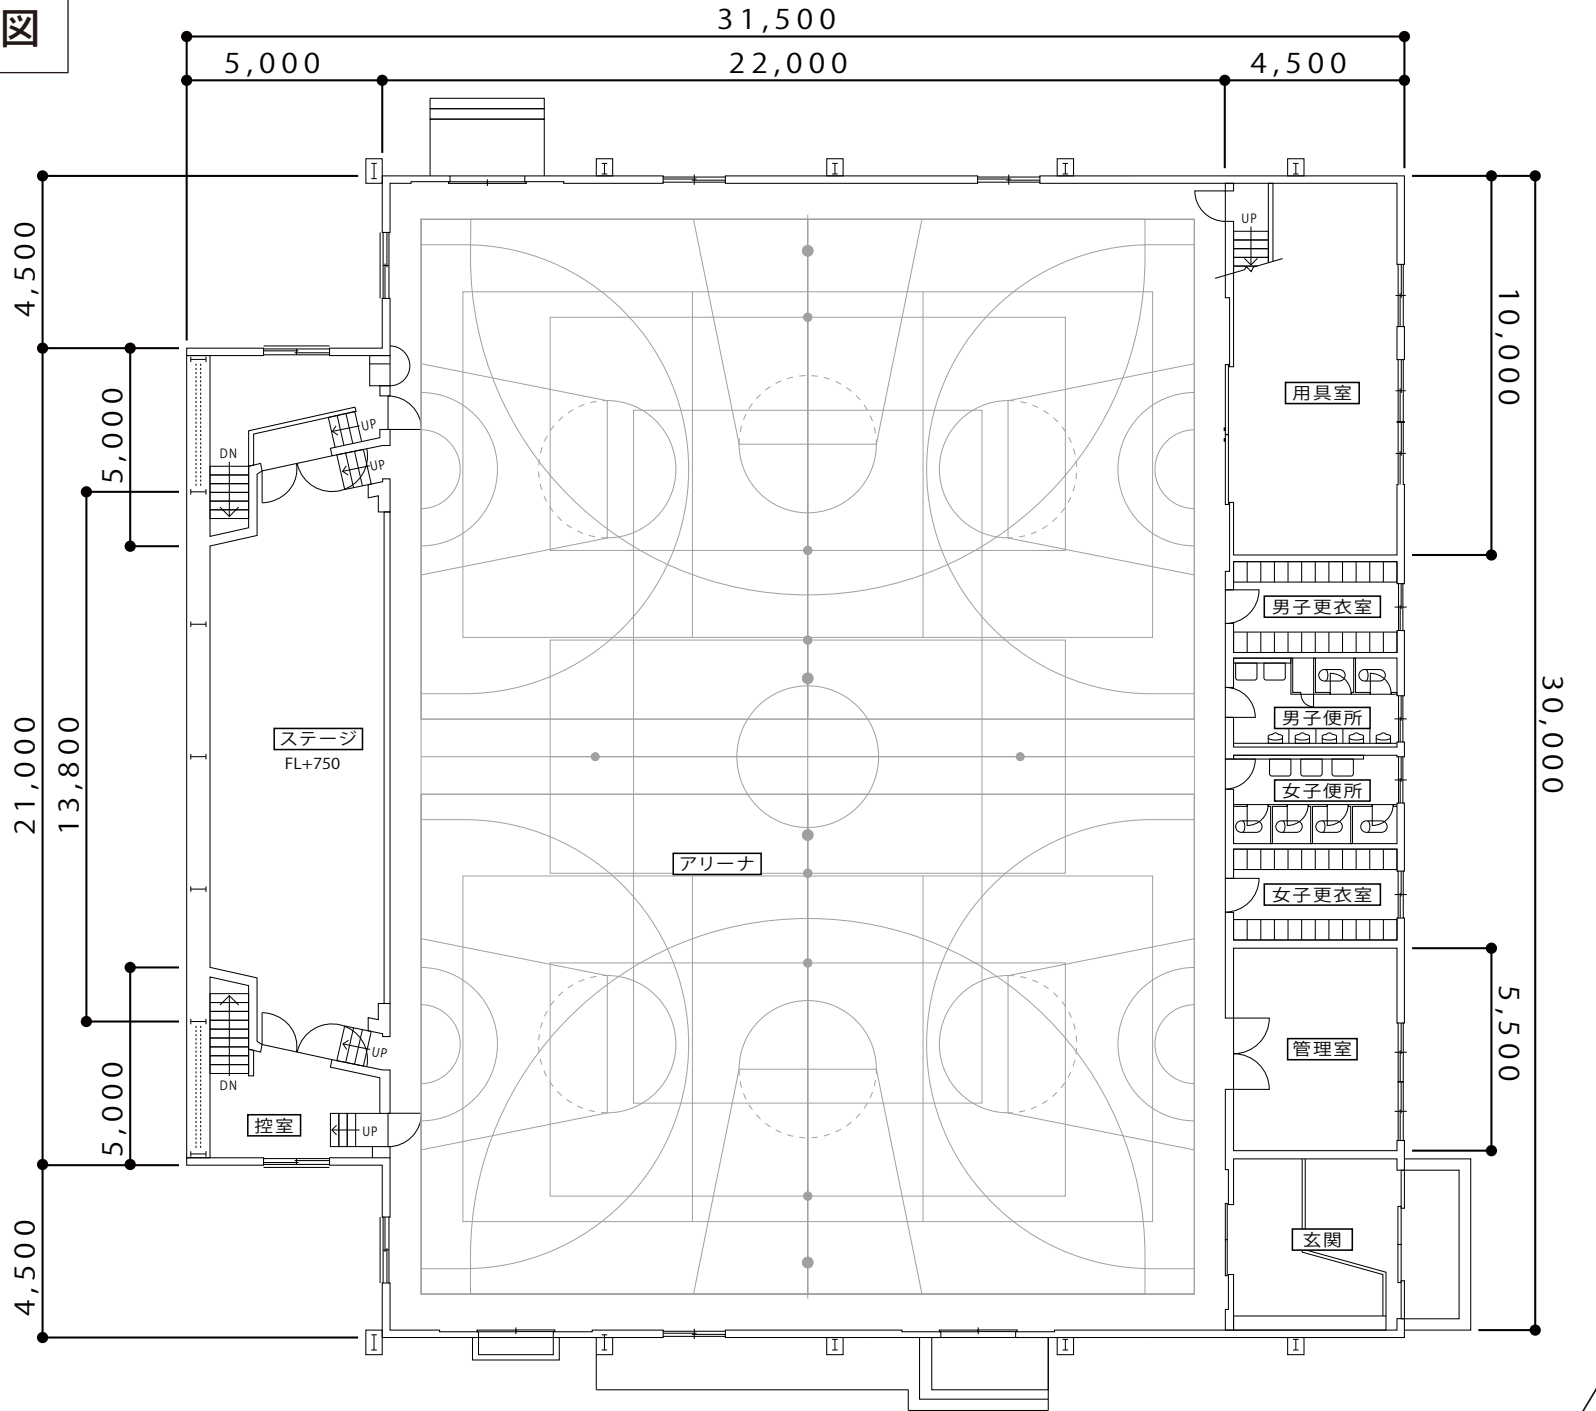

釜石市中妻体育館設備配置図

床下平面図

平面図