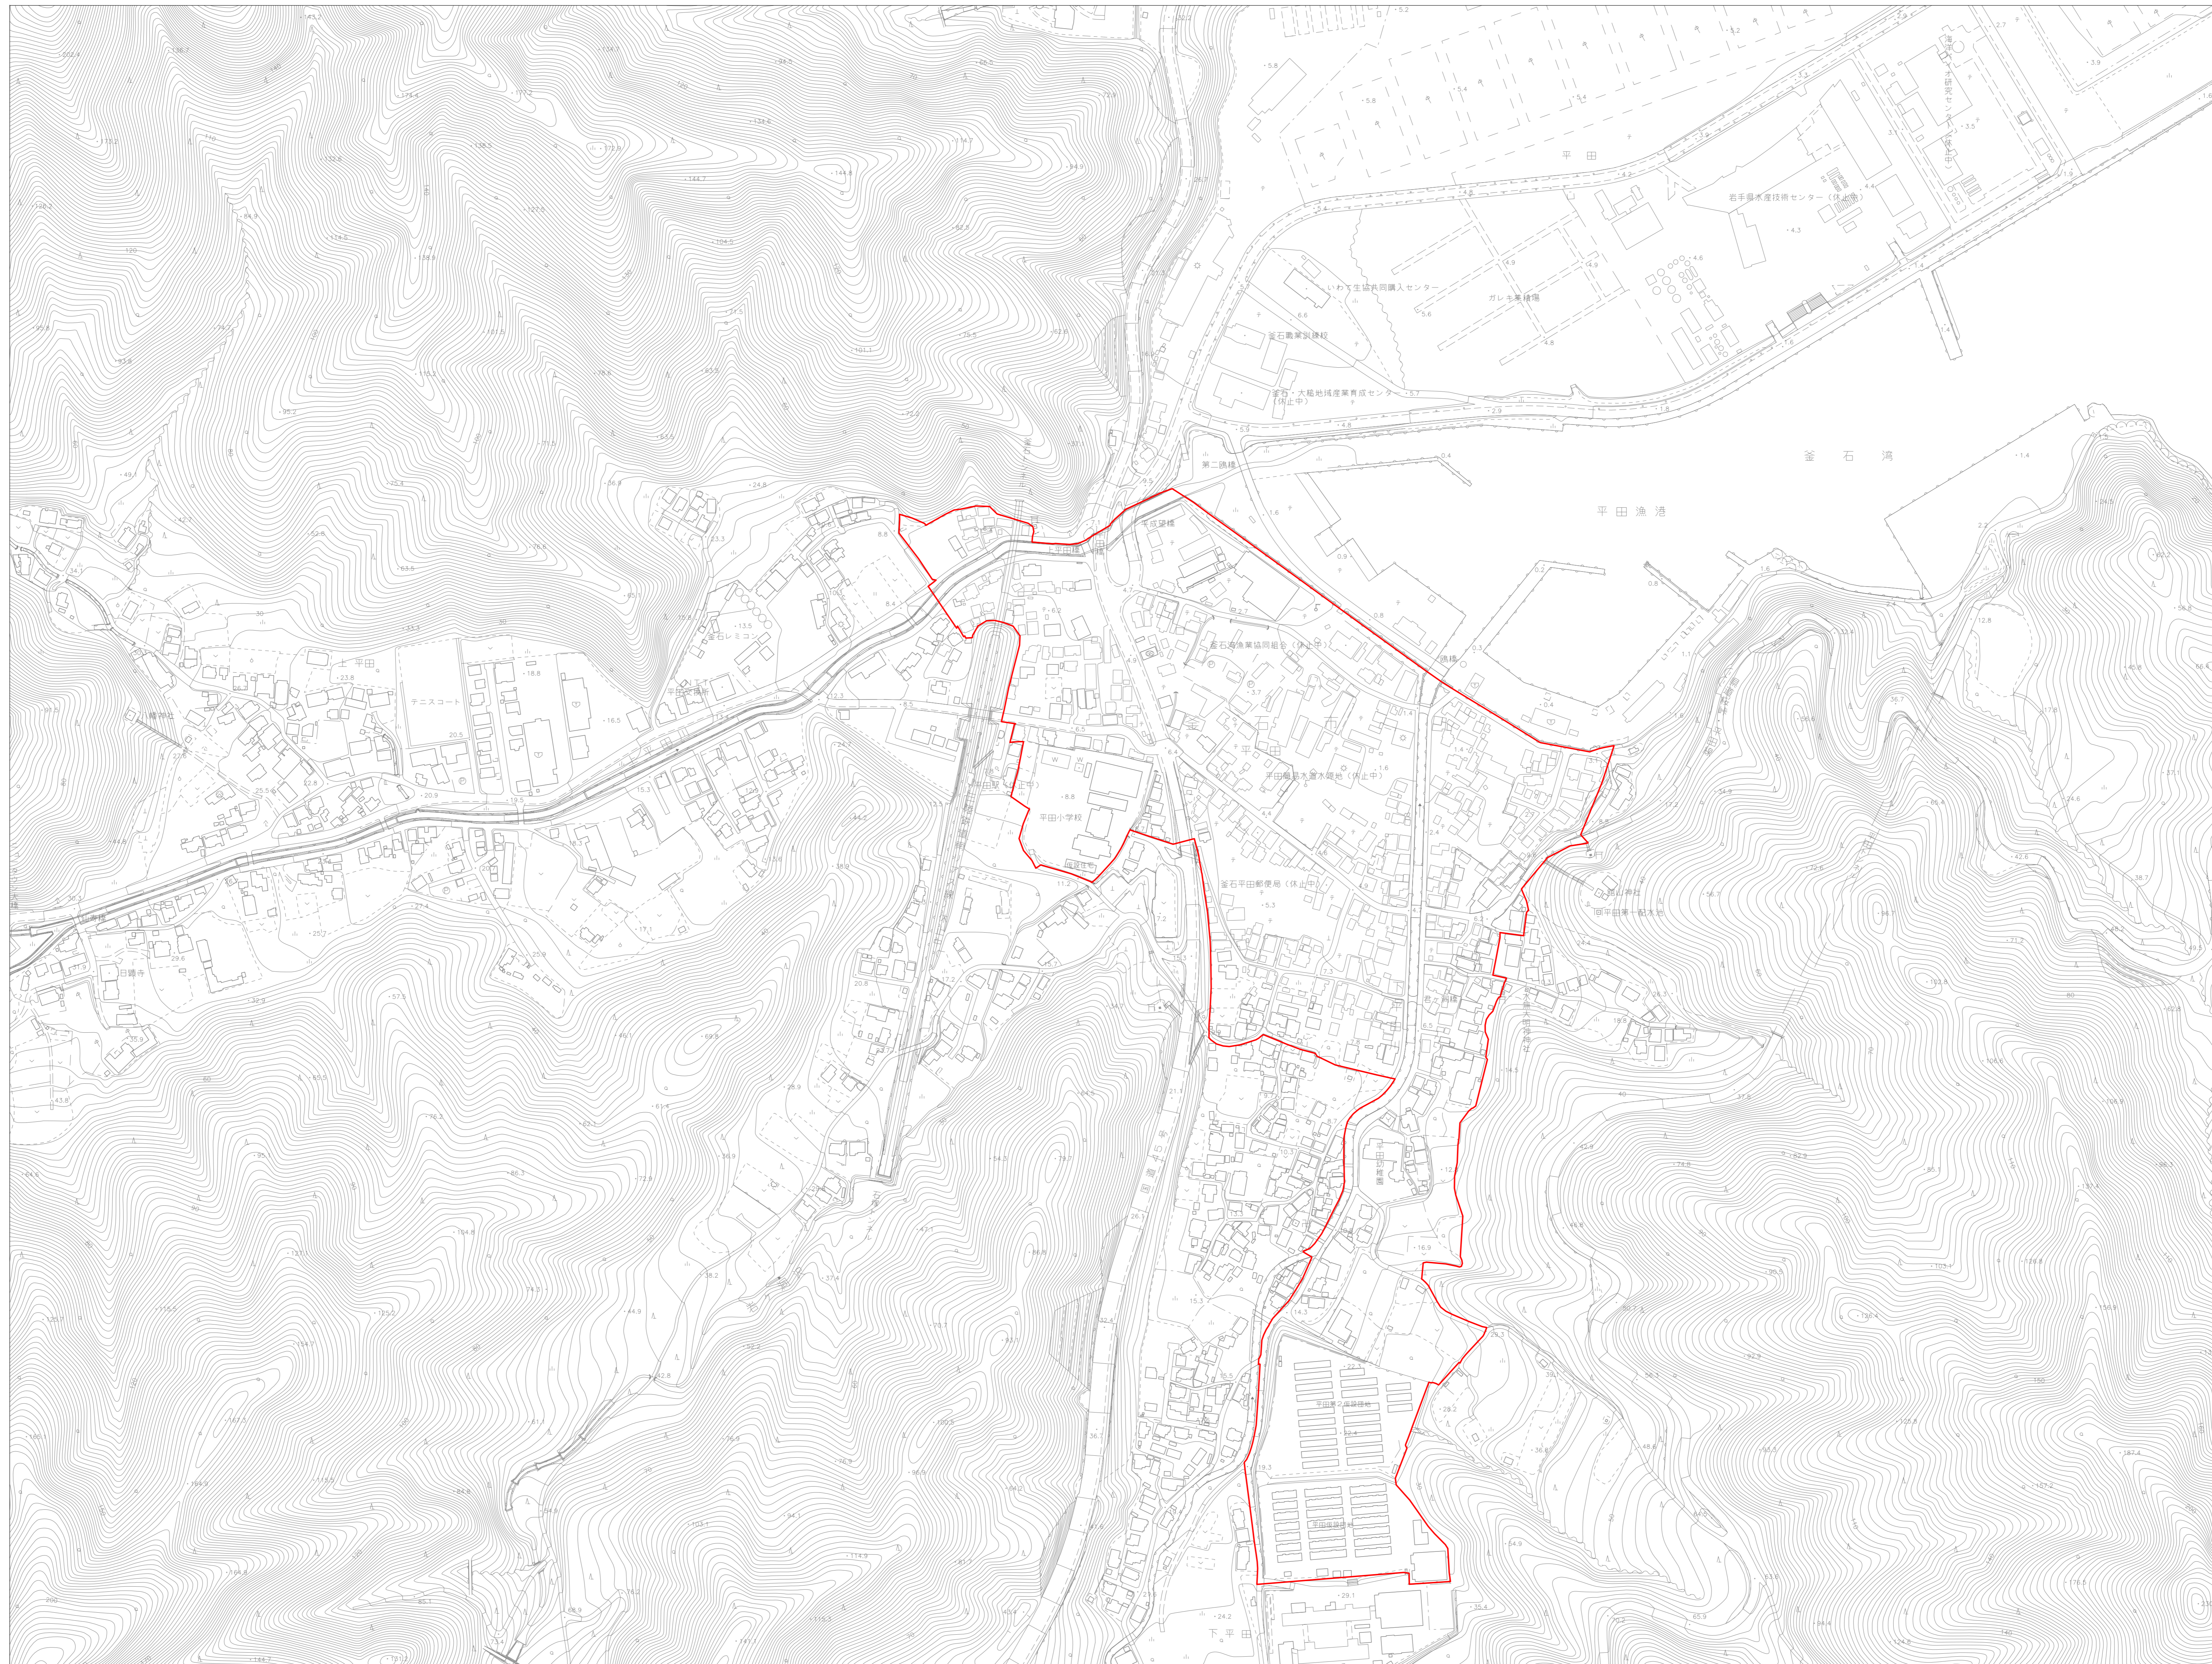

釜石都市計画 平田地区被災市街地復興推進地域 計画図

NO. 1

被災市街地
復興推進地域

0 100 200 300 400 500

S=1:2,500

NO. 1