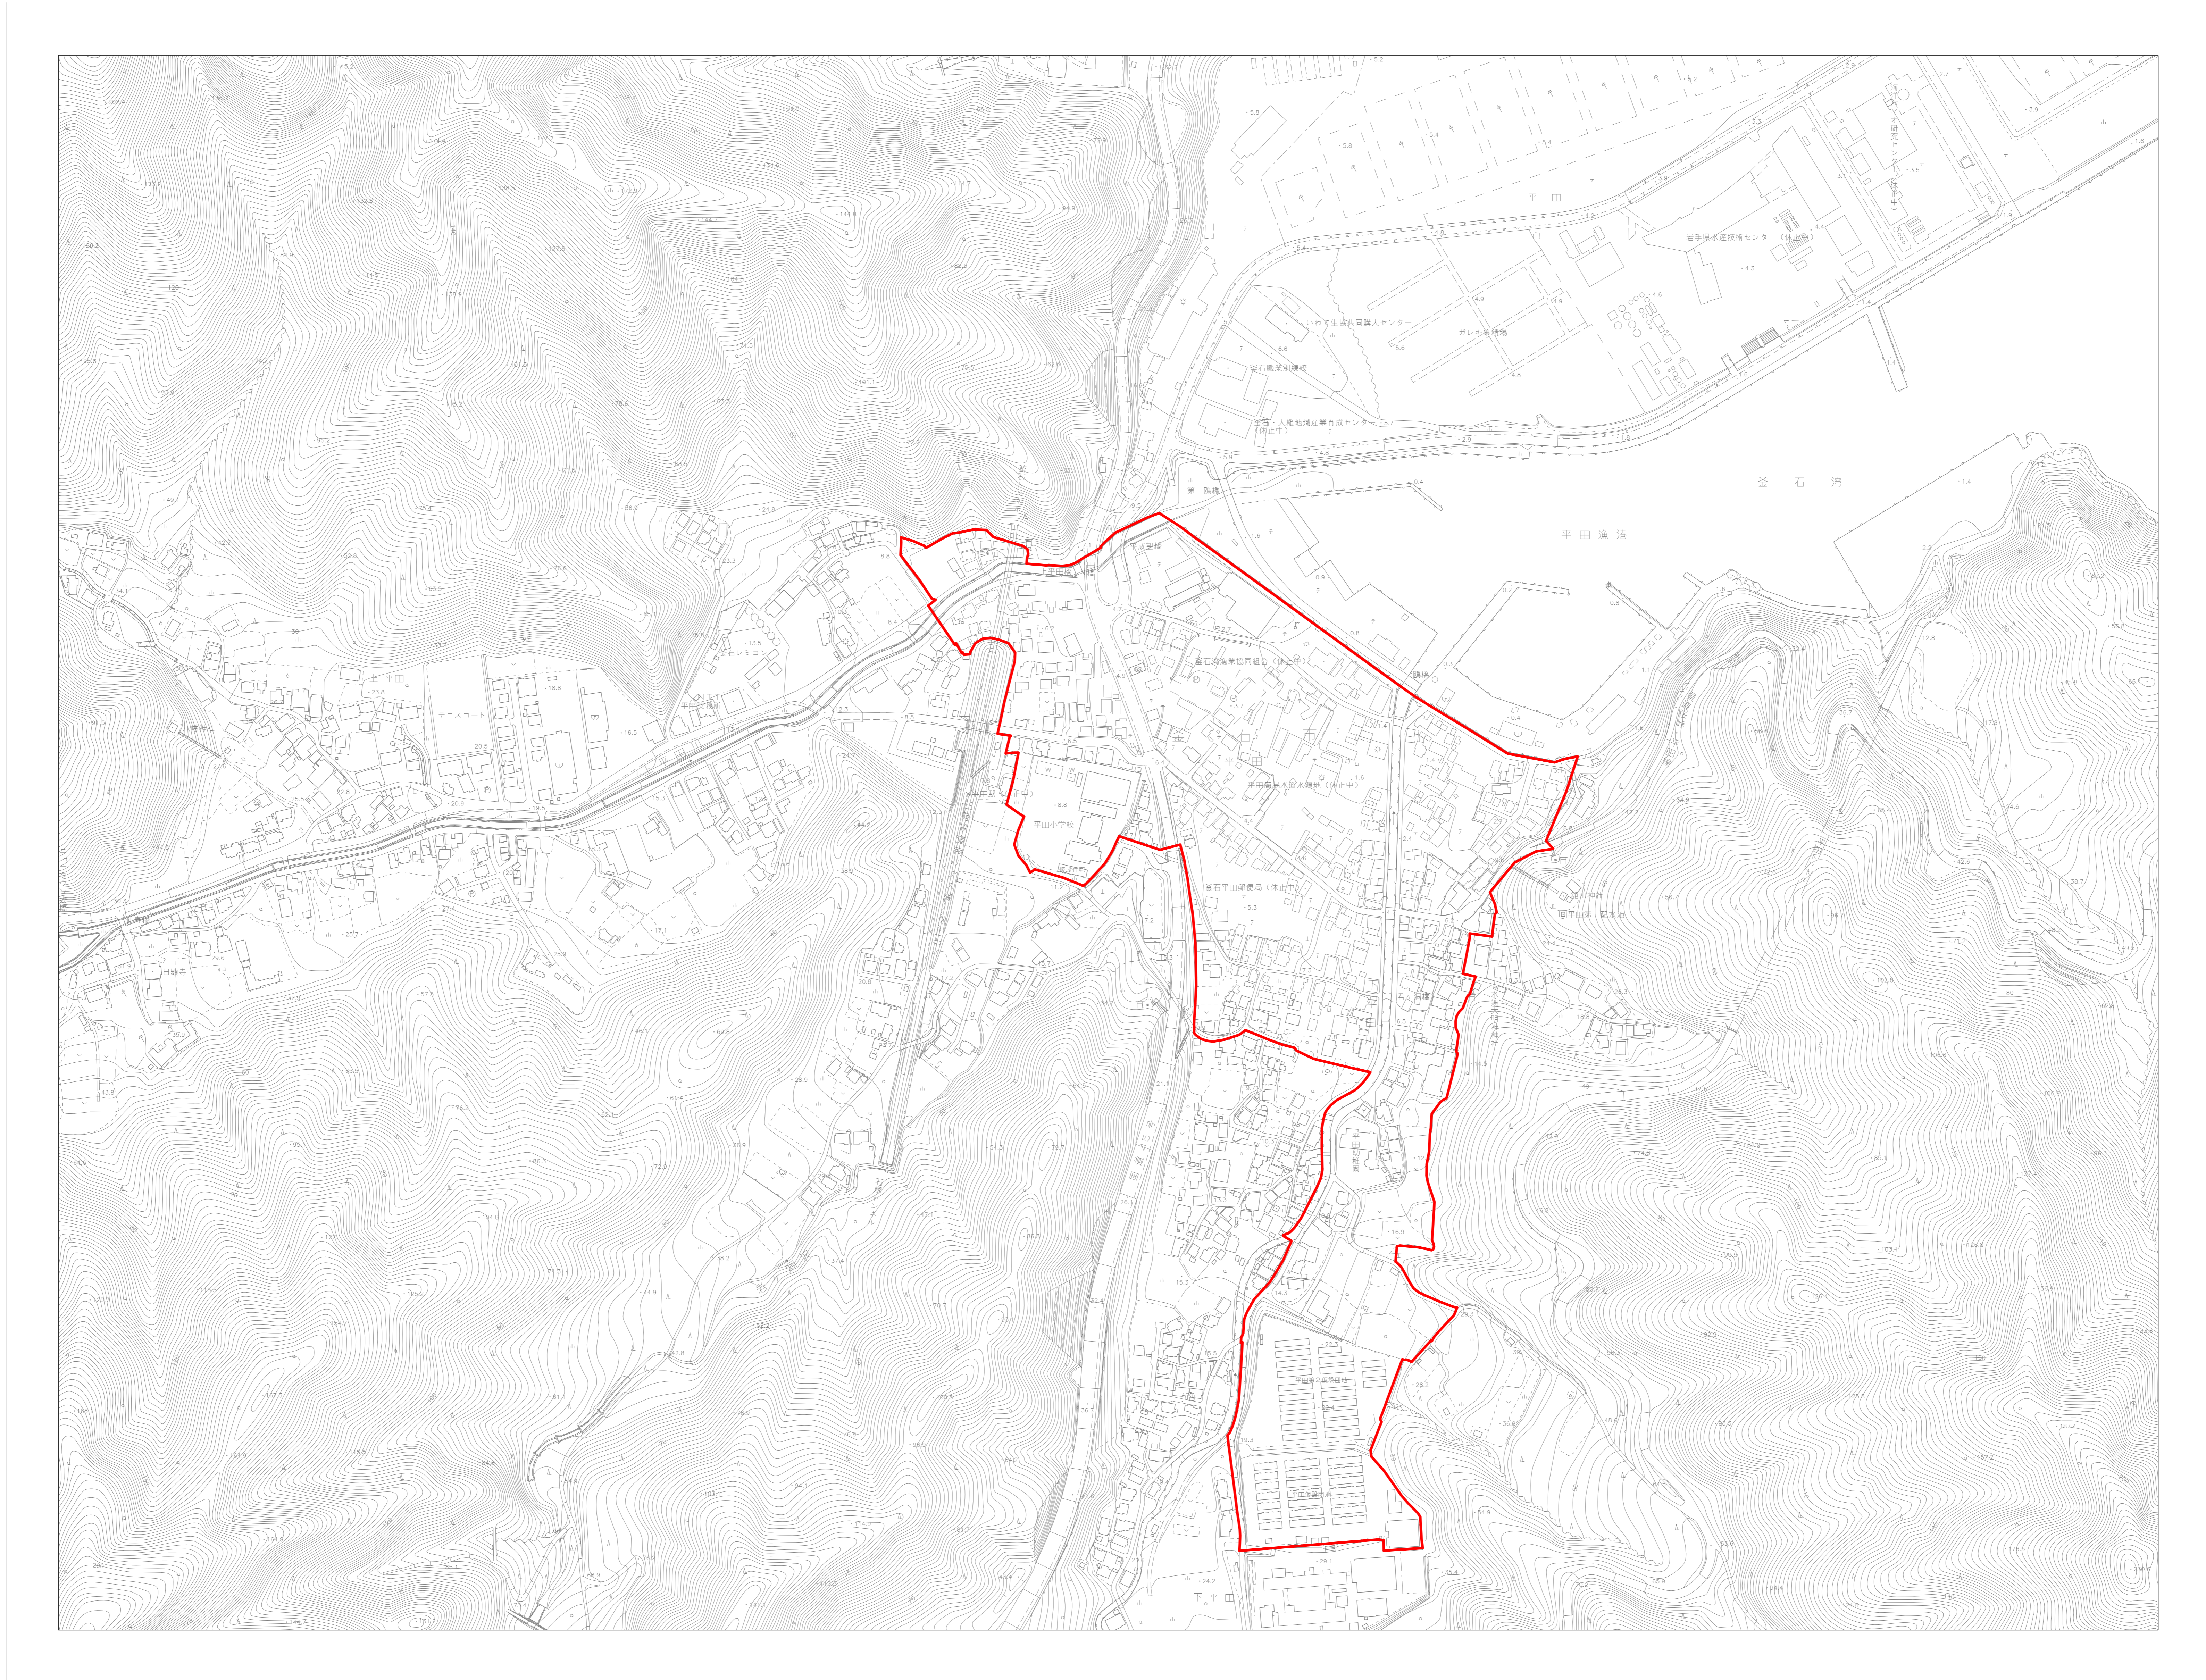

釜石都市計画 平田地区被災市街地復興土地区画整理事業 計画図

土地区画整理
施行区域界