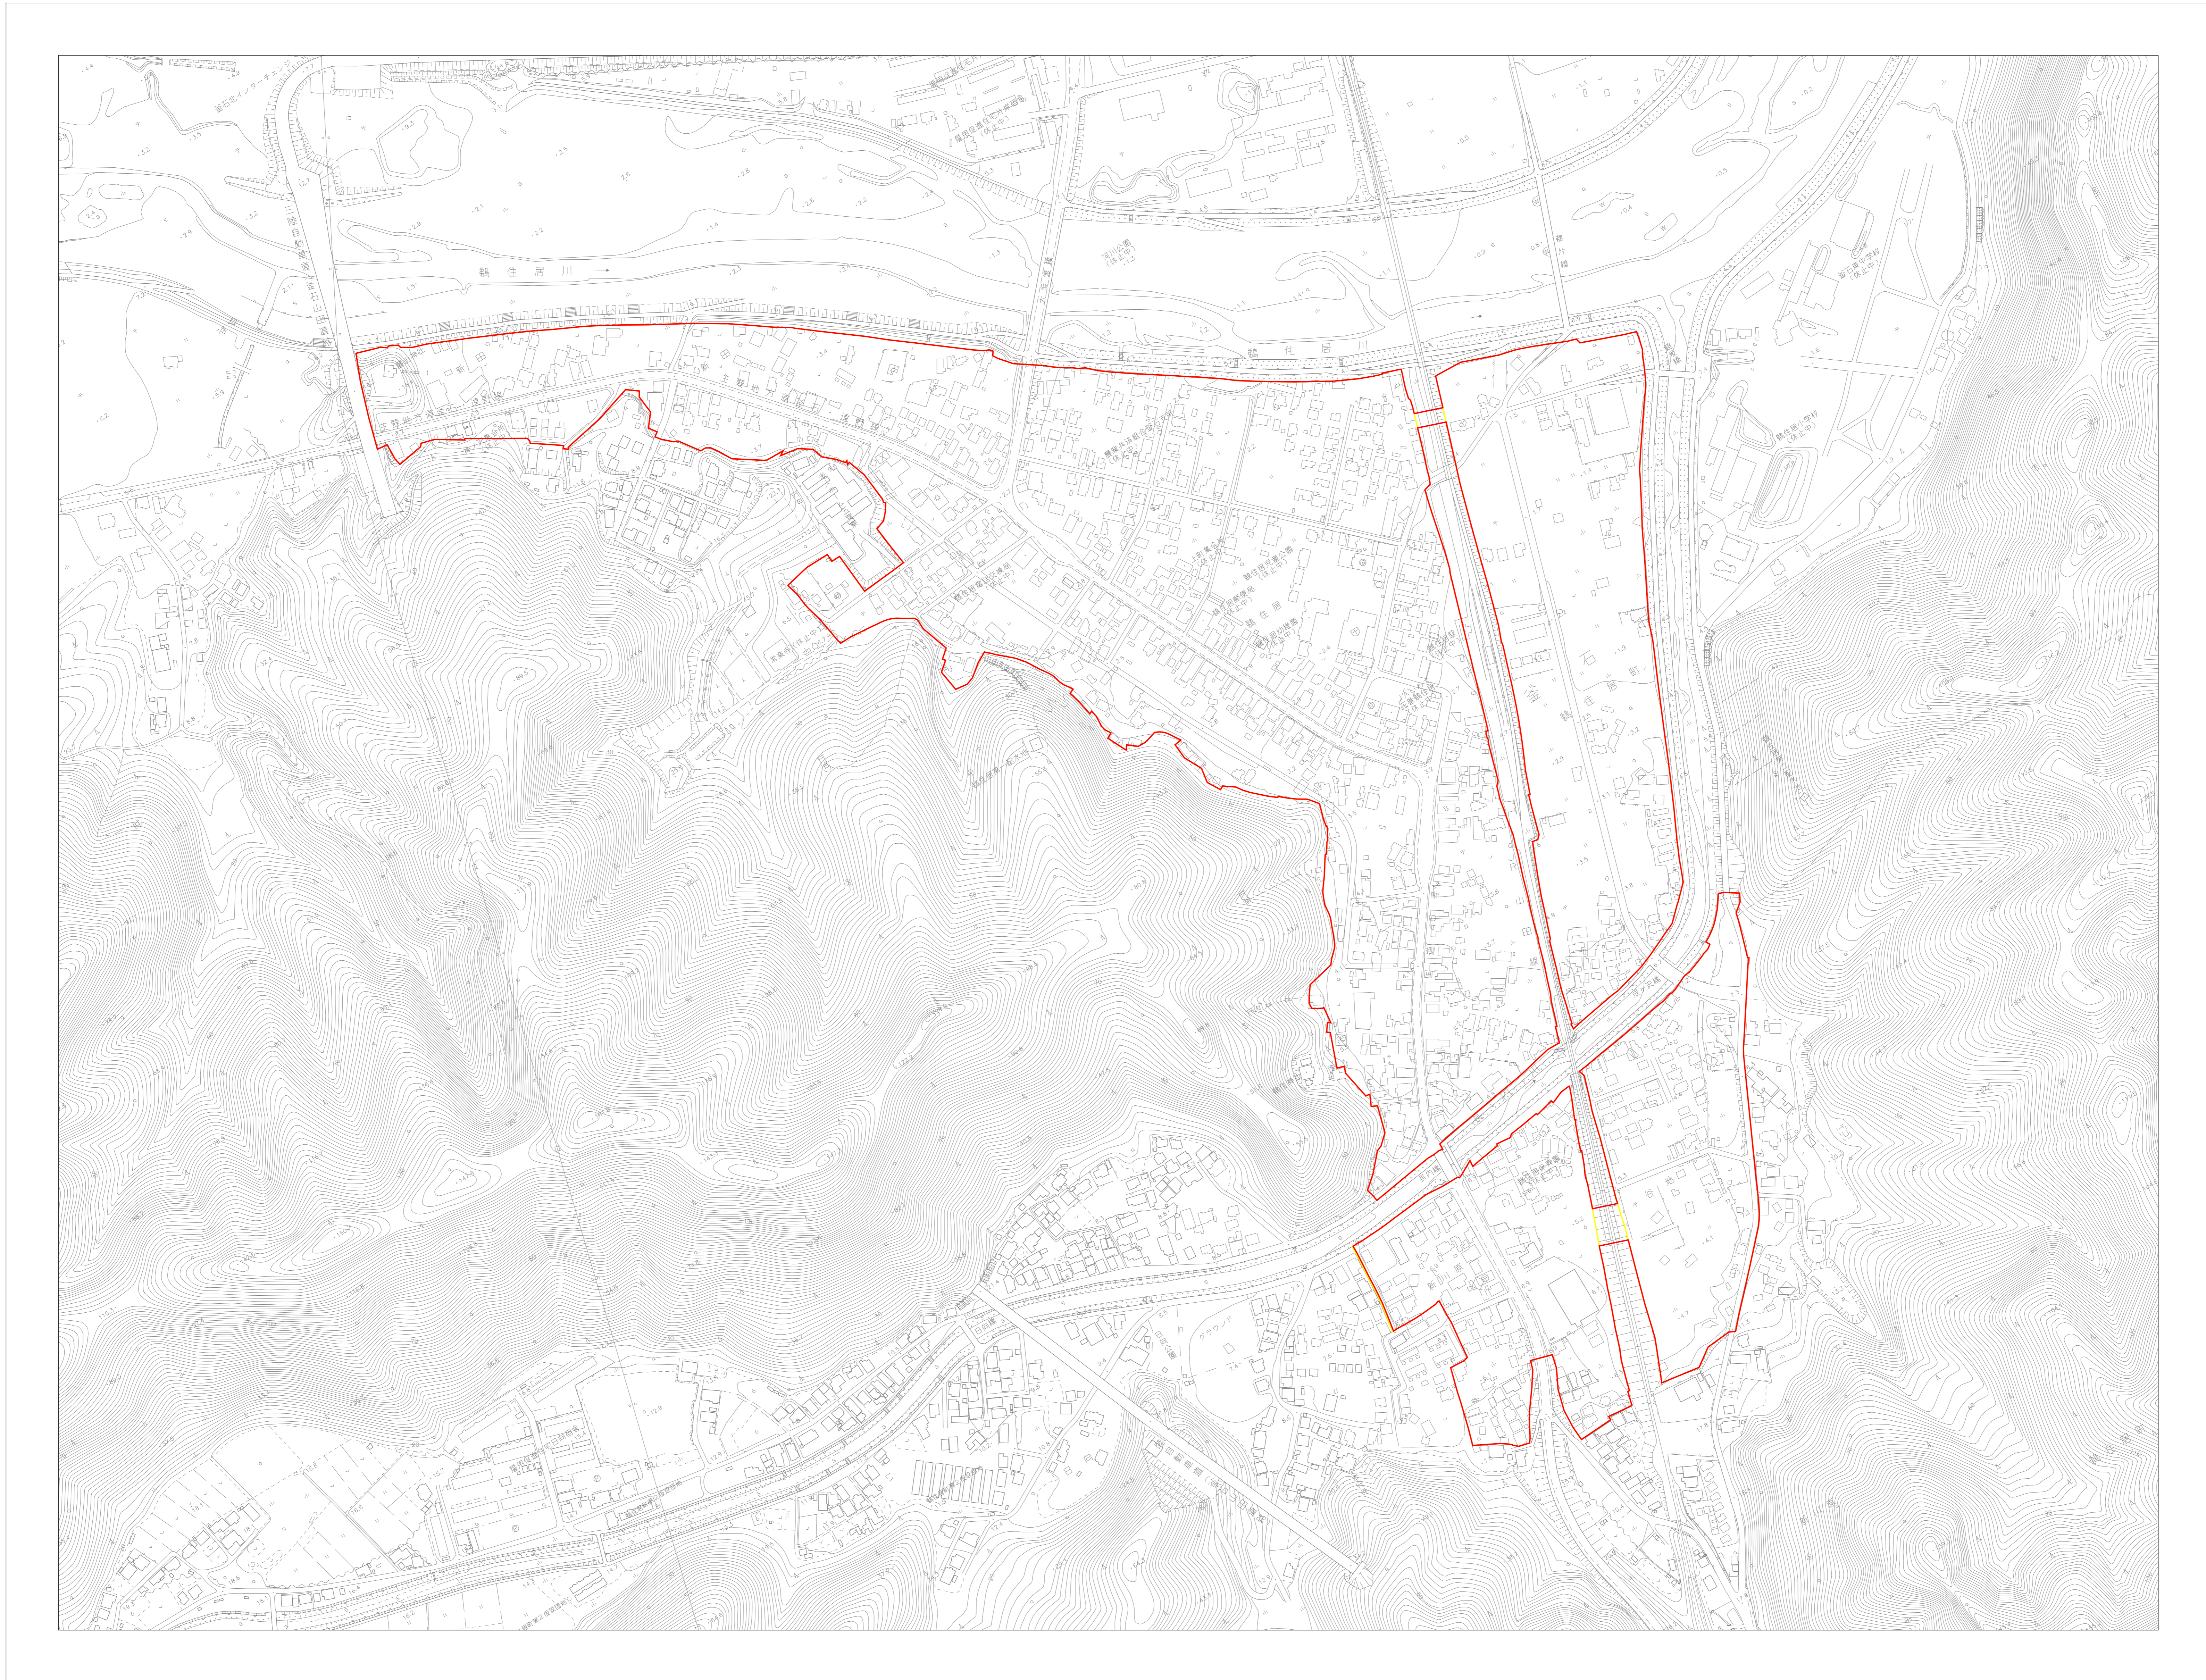

釜石都市計画 鵜住居地区被災市街地復興土地区画整理事業の変更 計画図

土地区画整理
施行区域界 (変更後)

土地区画整理
施行区域界 (変更前)