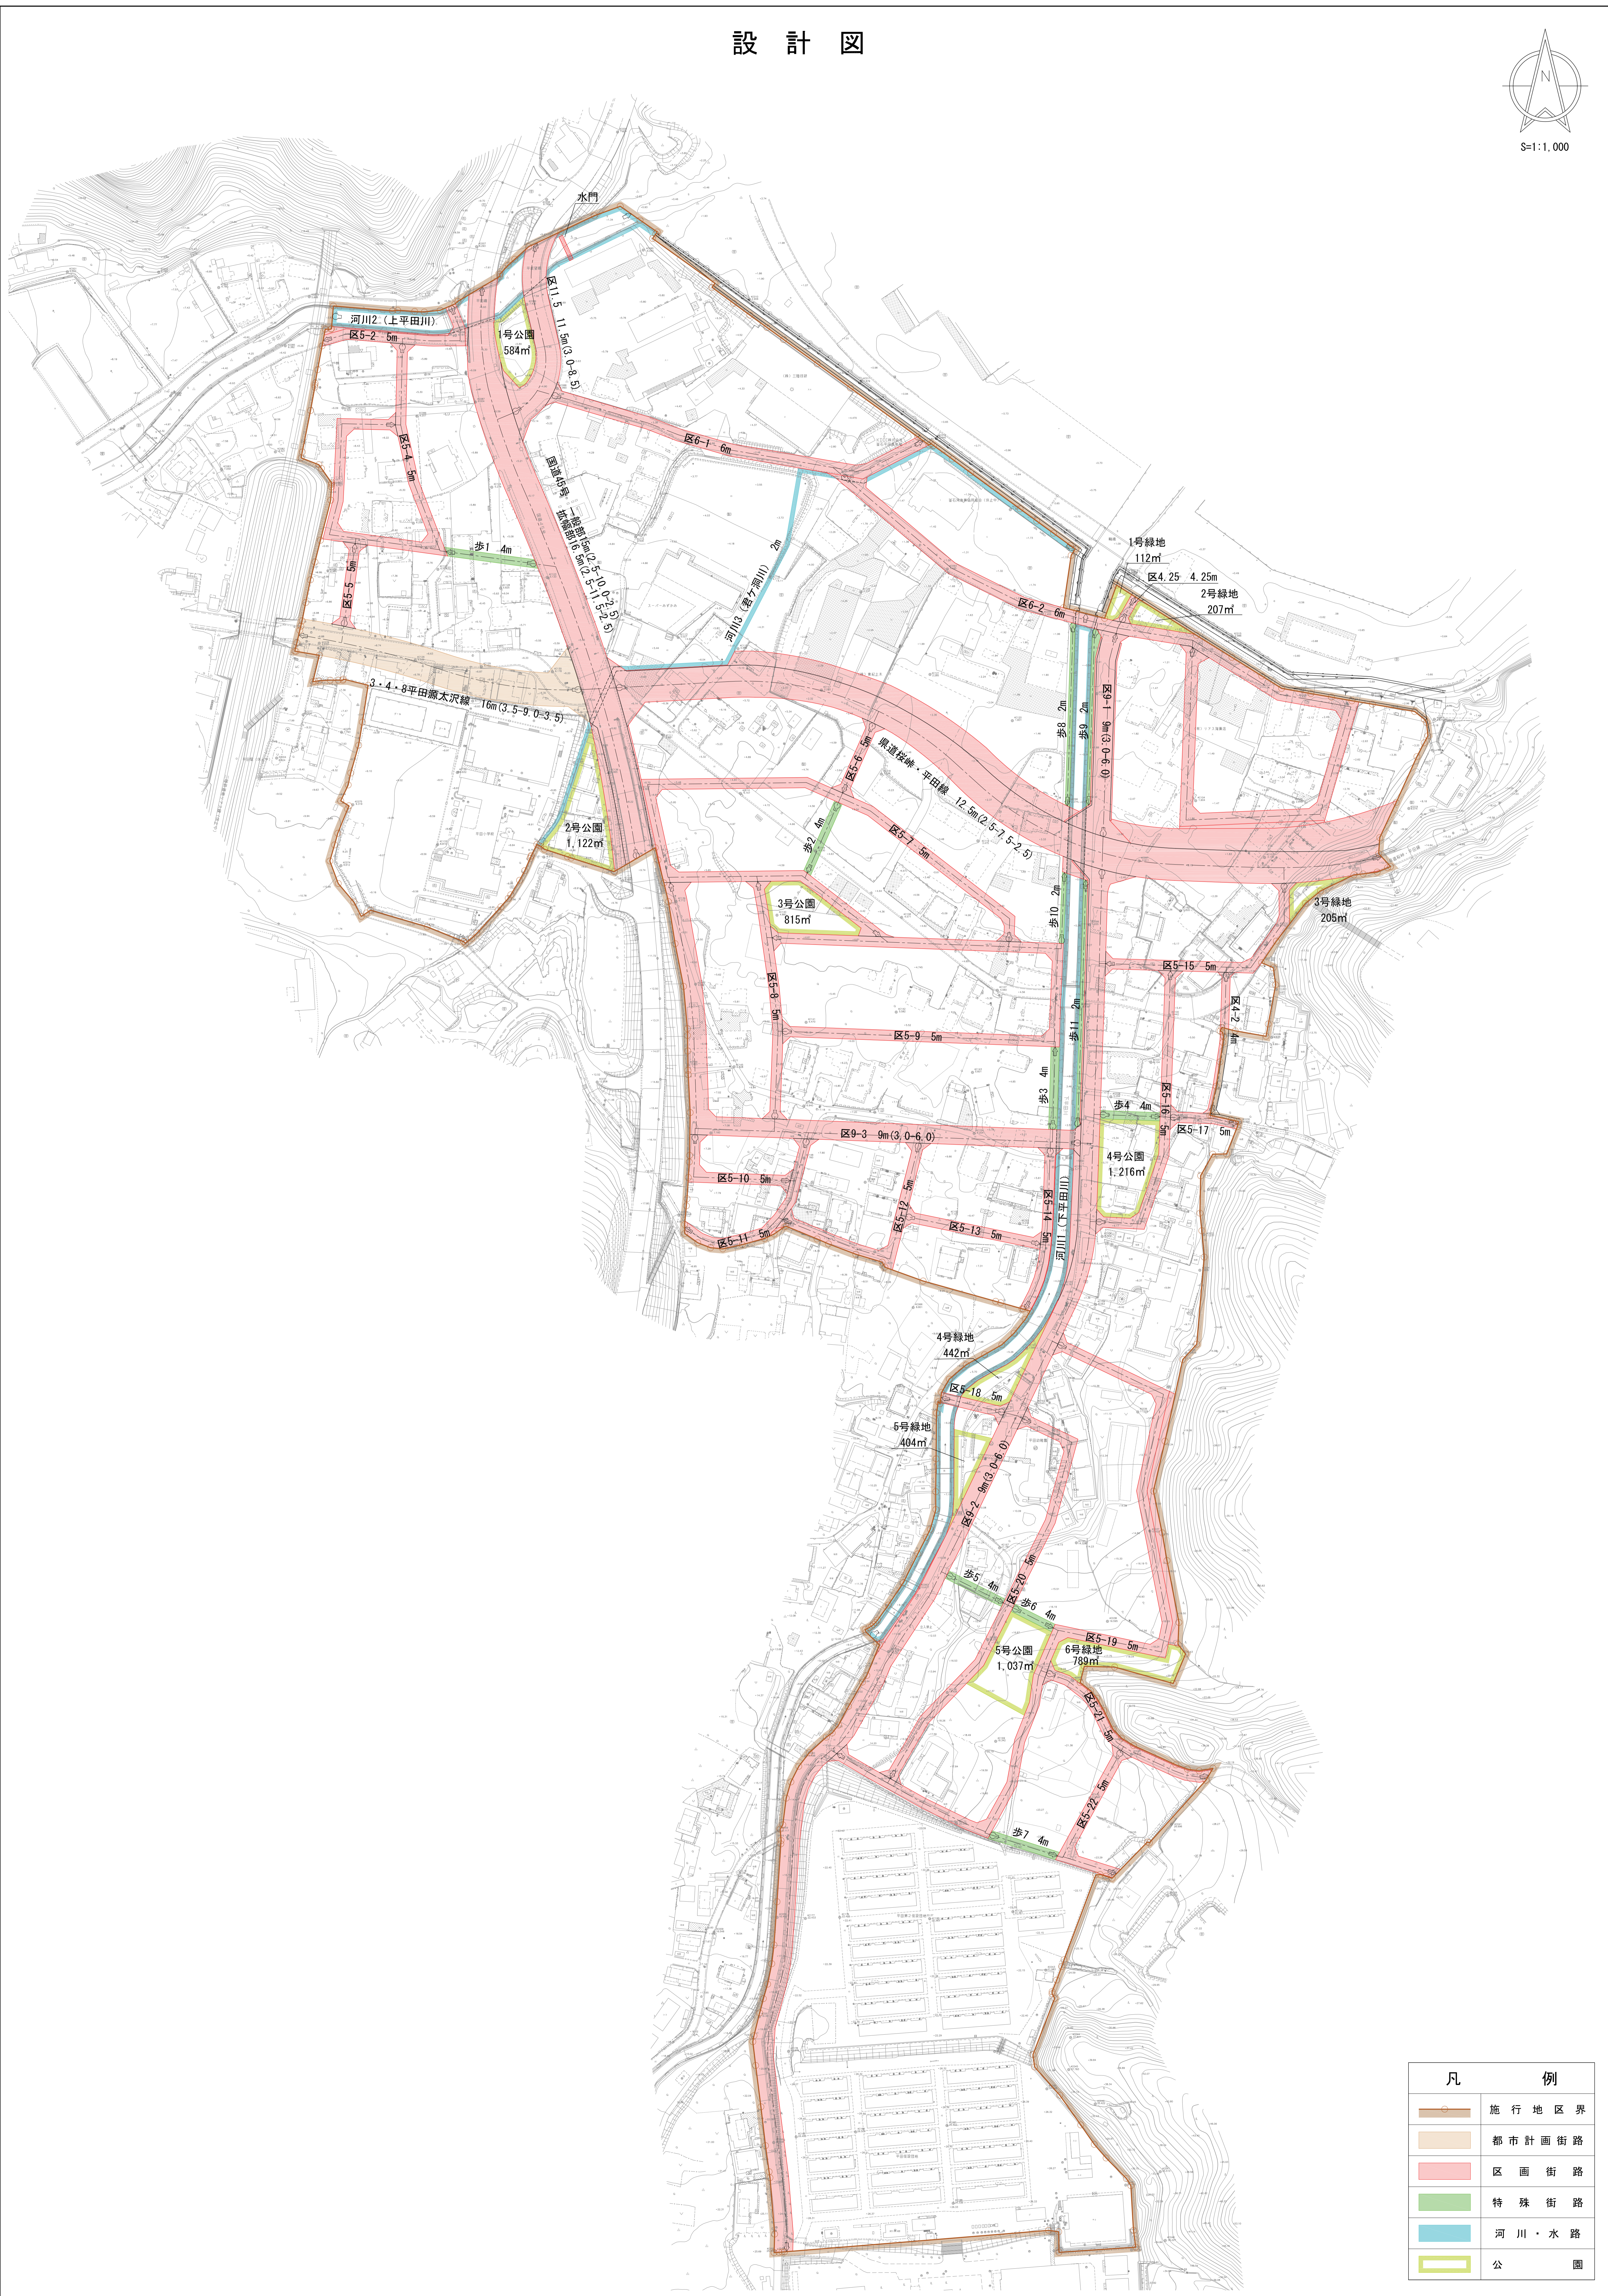

設計図

凡 例	
	施行地区界
	都市計画街路
	区画街路
	特殊街路
	河川・水路
	公園