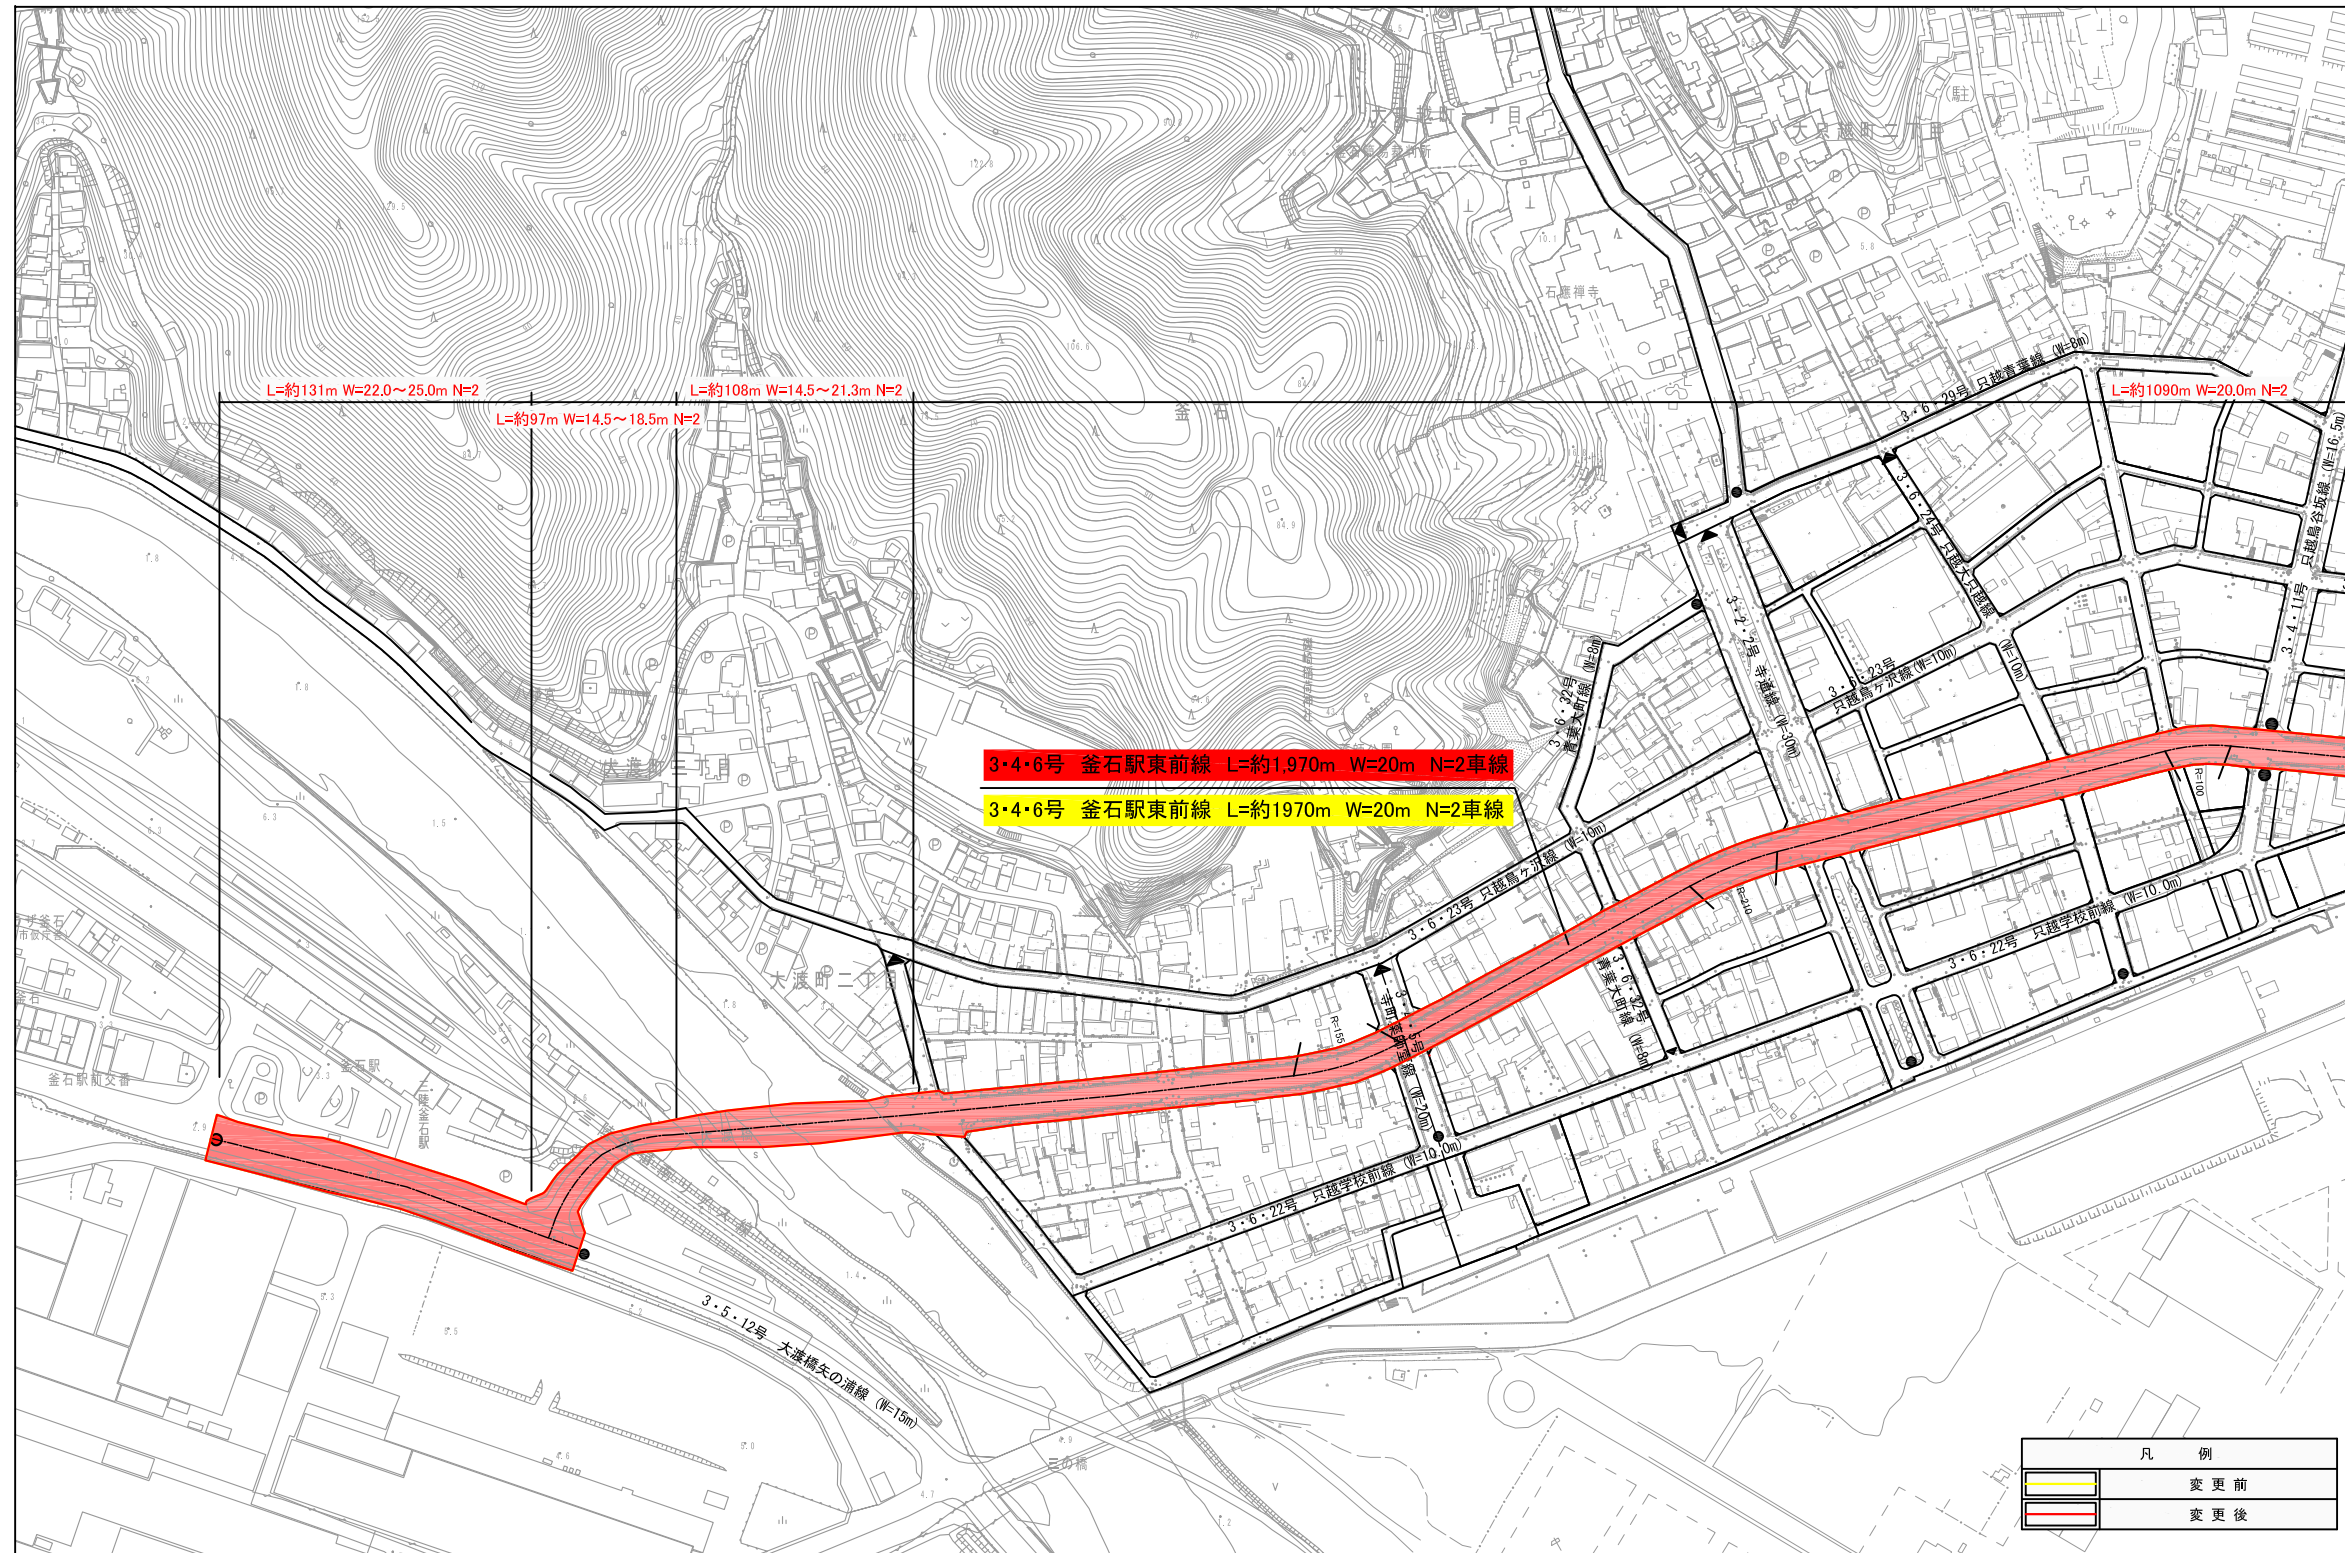

釜石都市計画道路の変更（釜石市決定）計画図(1)

3・4・6号 釜石駅東前線

| 凡 例 | |
|-----|-----|
| | 変更前 |
| | 変更後 |

S=1:2,000