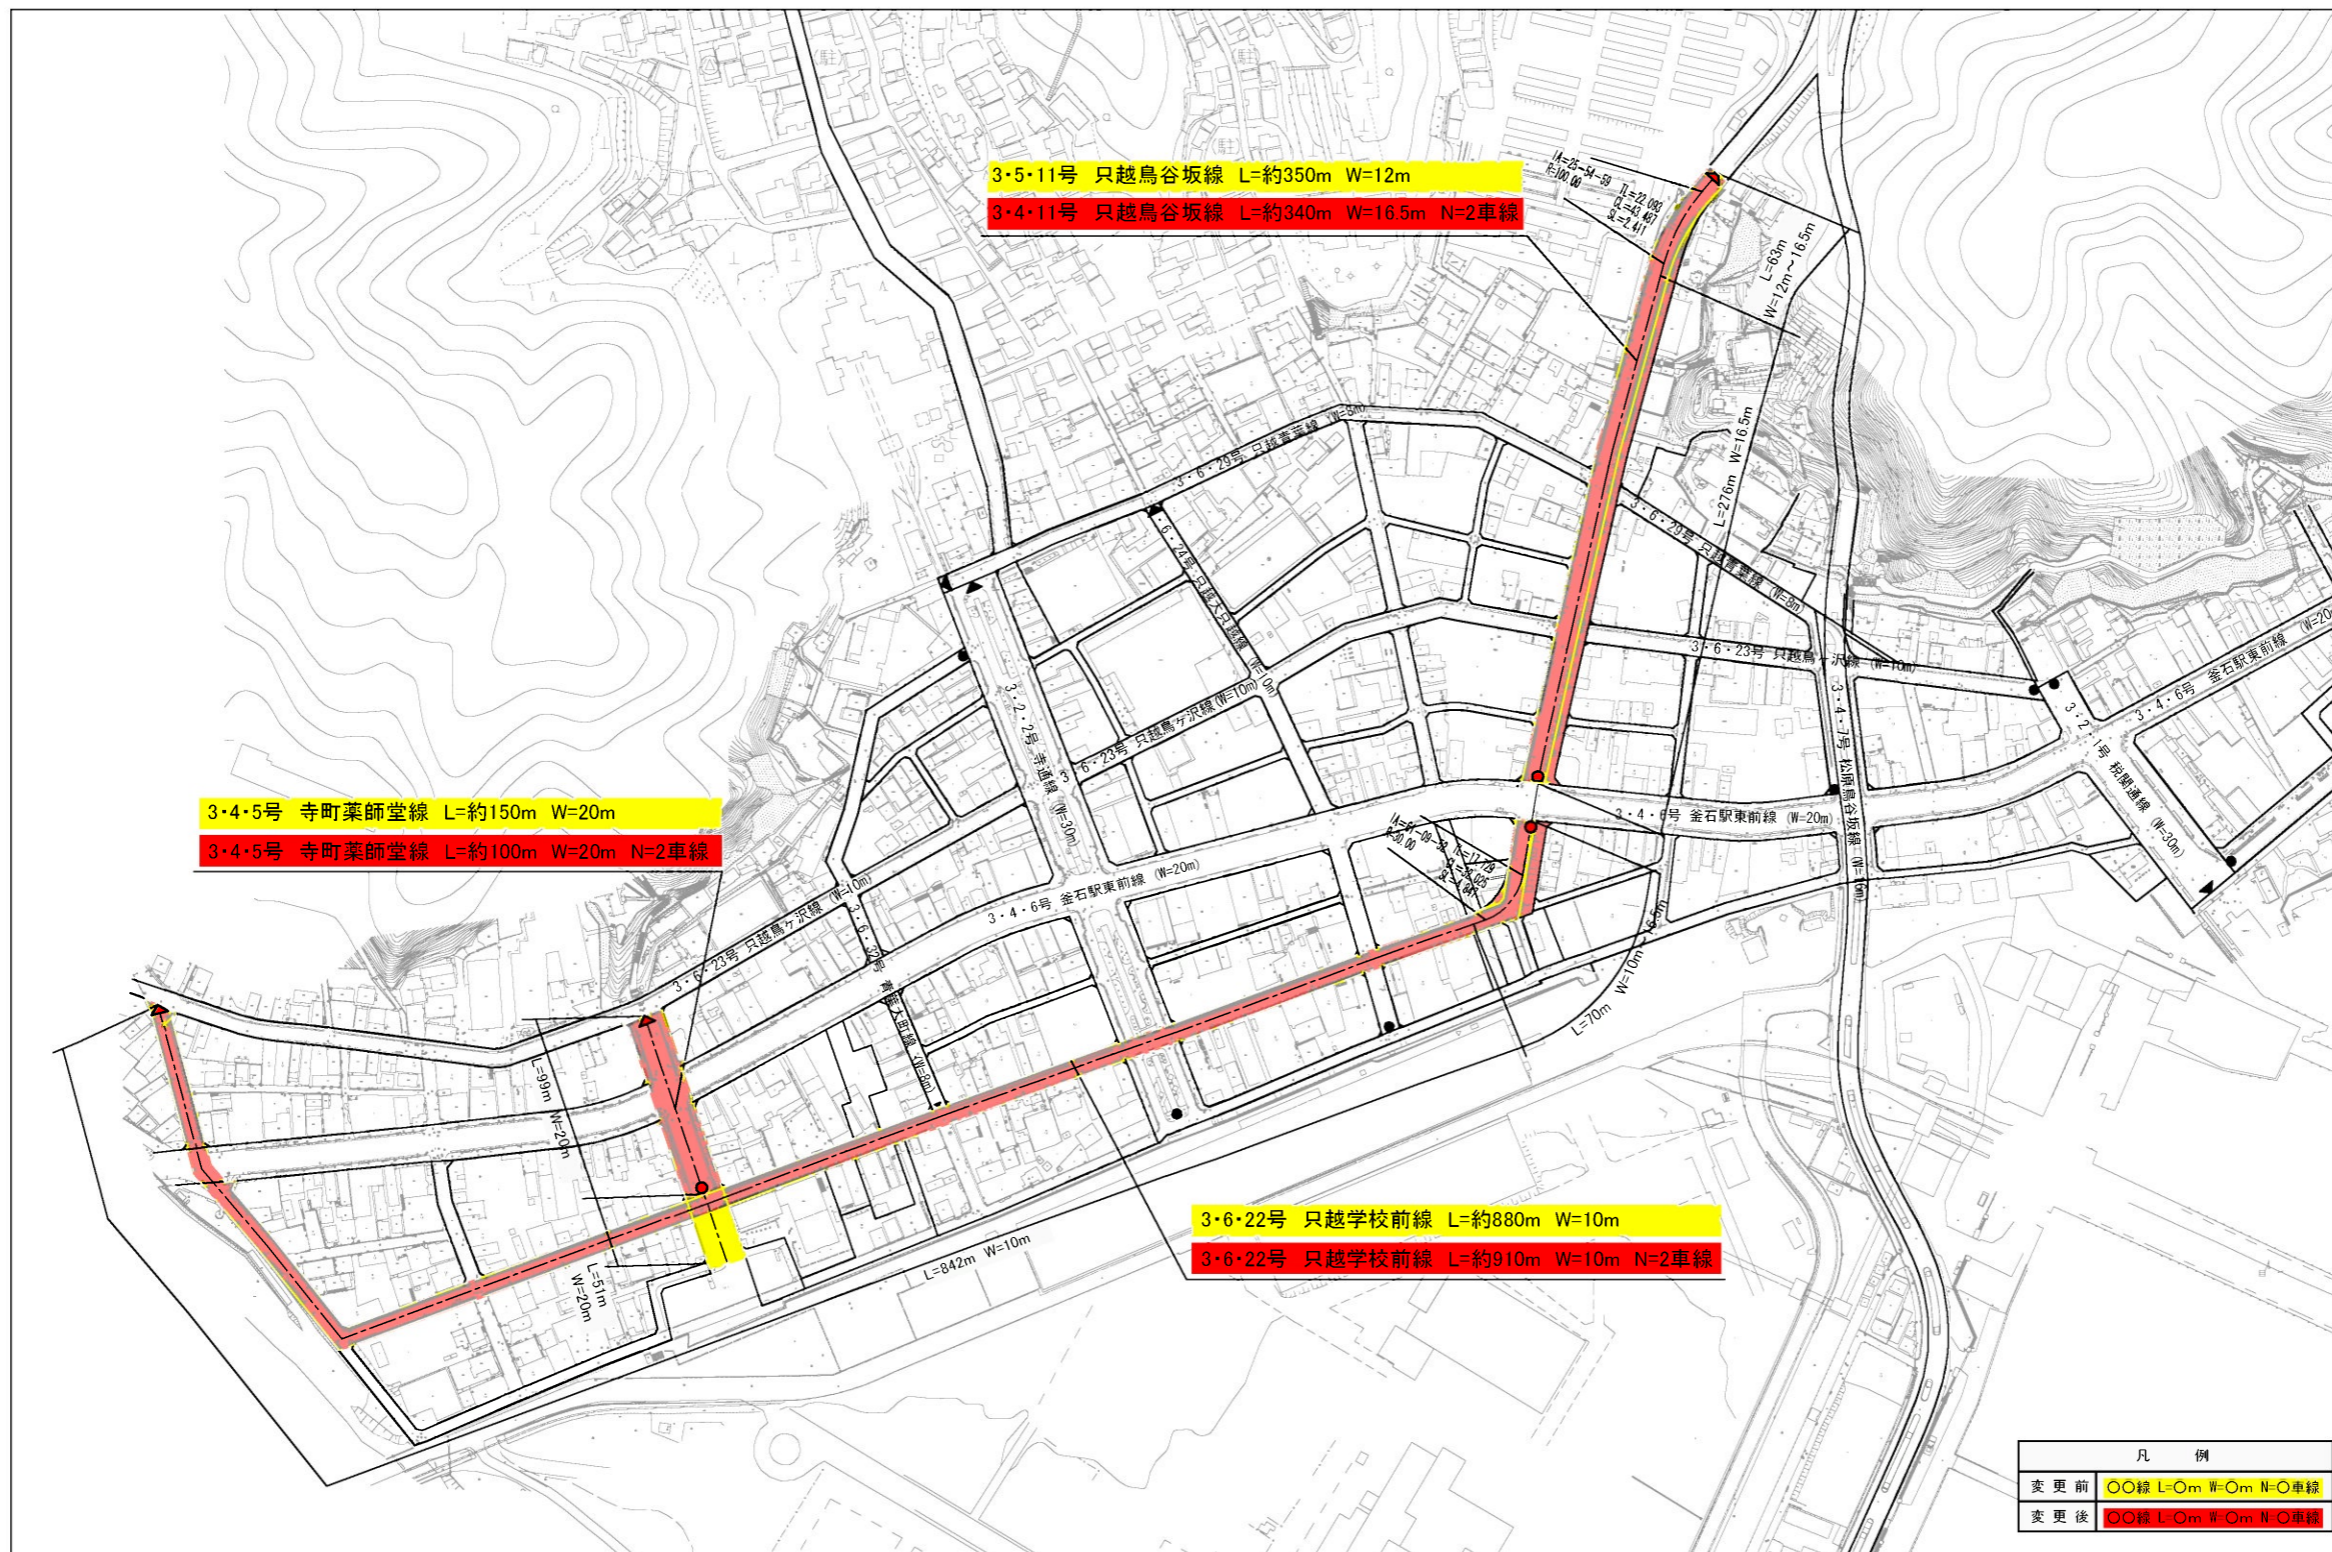

# 釜石都市計画道路の変更（釜石市決定）計画図

3・4・5号 寺町薬師堂線 3・4・11号 只越鳥谷坂線 3・6・22号 只越学校前線

S=1:2,000