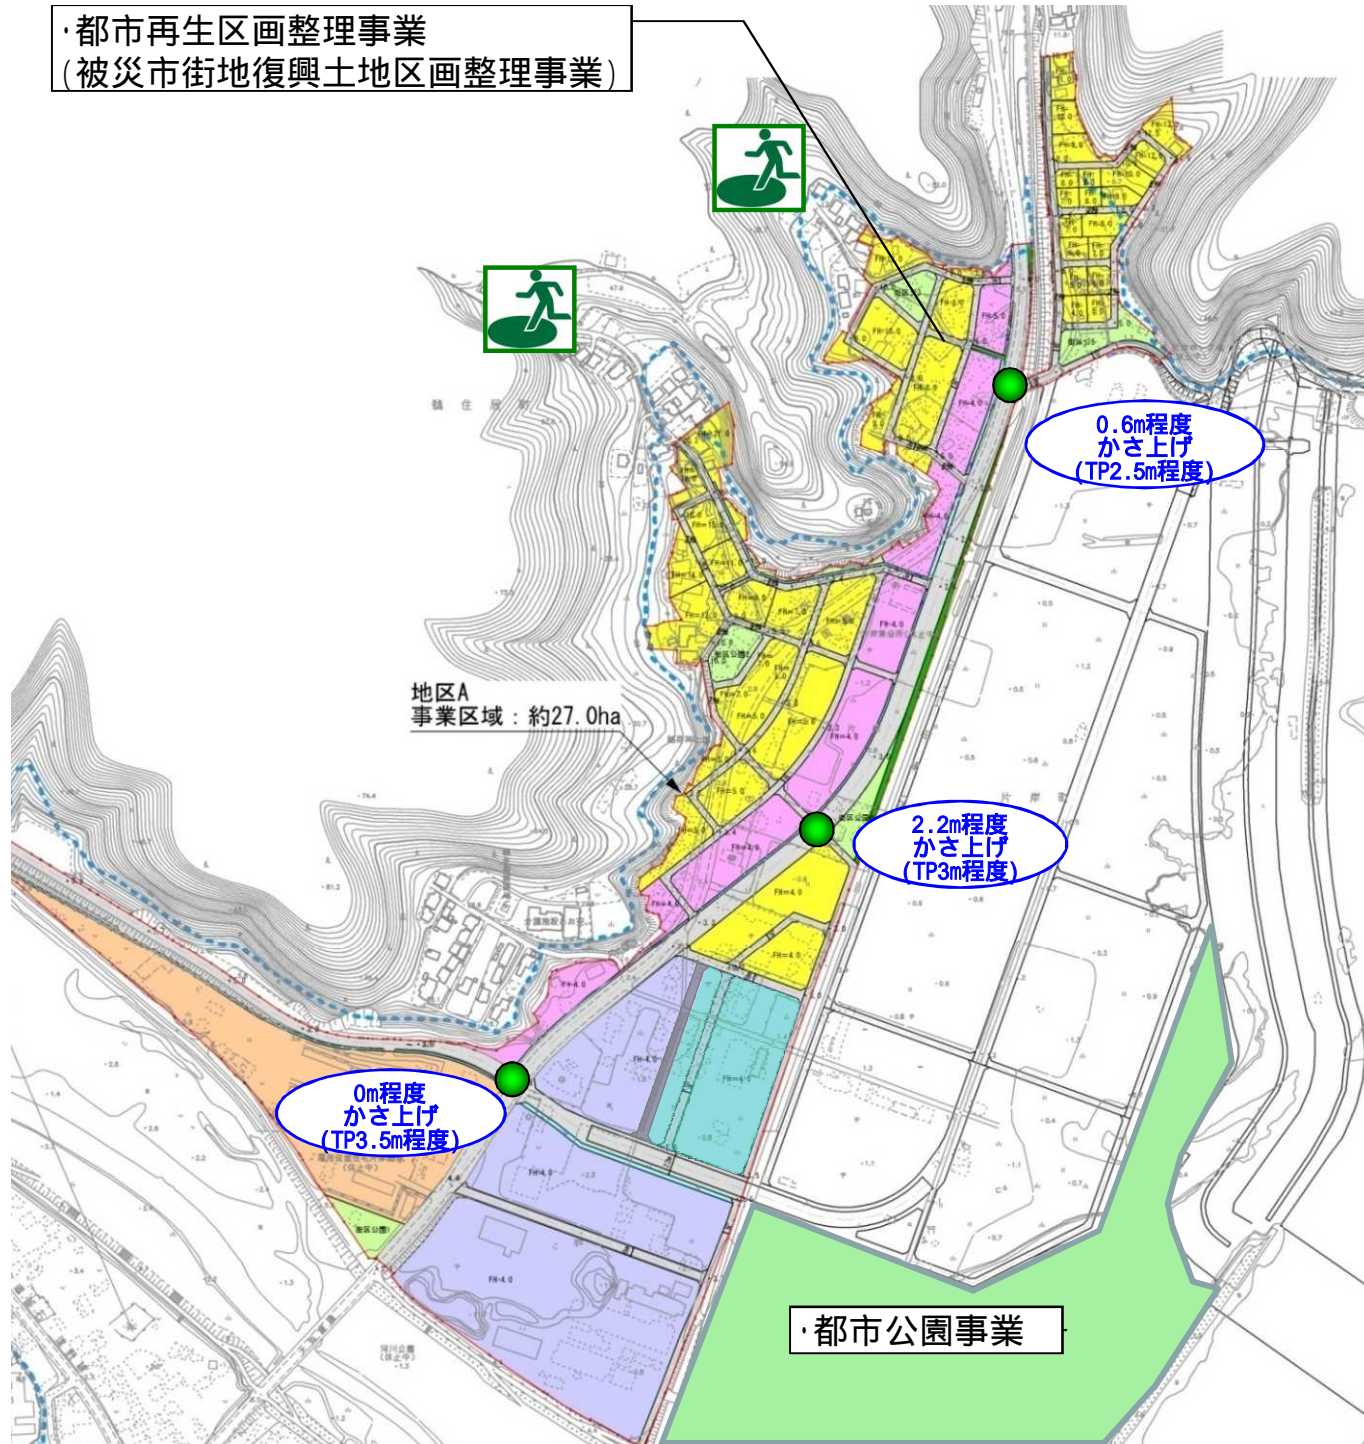

片岸地区土地利用計画

・都市再生区画整理事業
(被災市街地復興土地区画整理事業)

凡 例	
	住宅地
	公営住宅
	商業地
	業務地
	公園・緑地
	農業用地