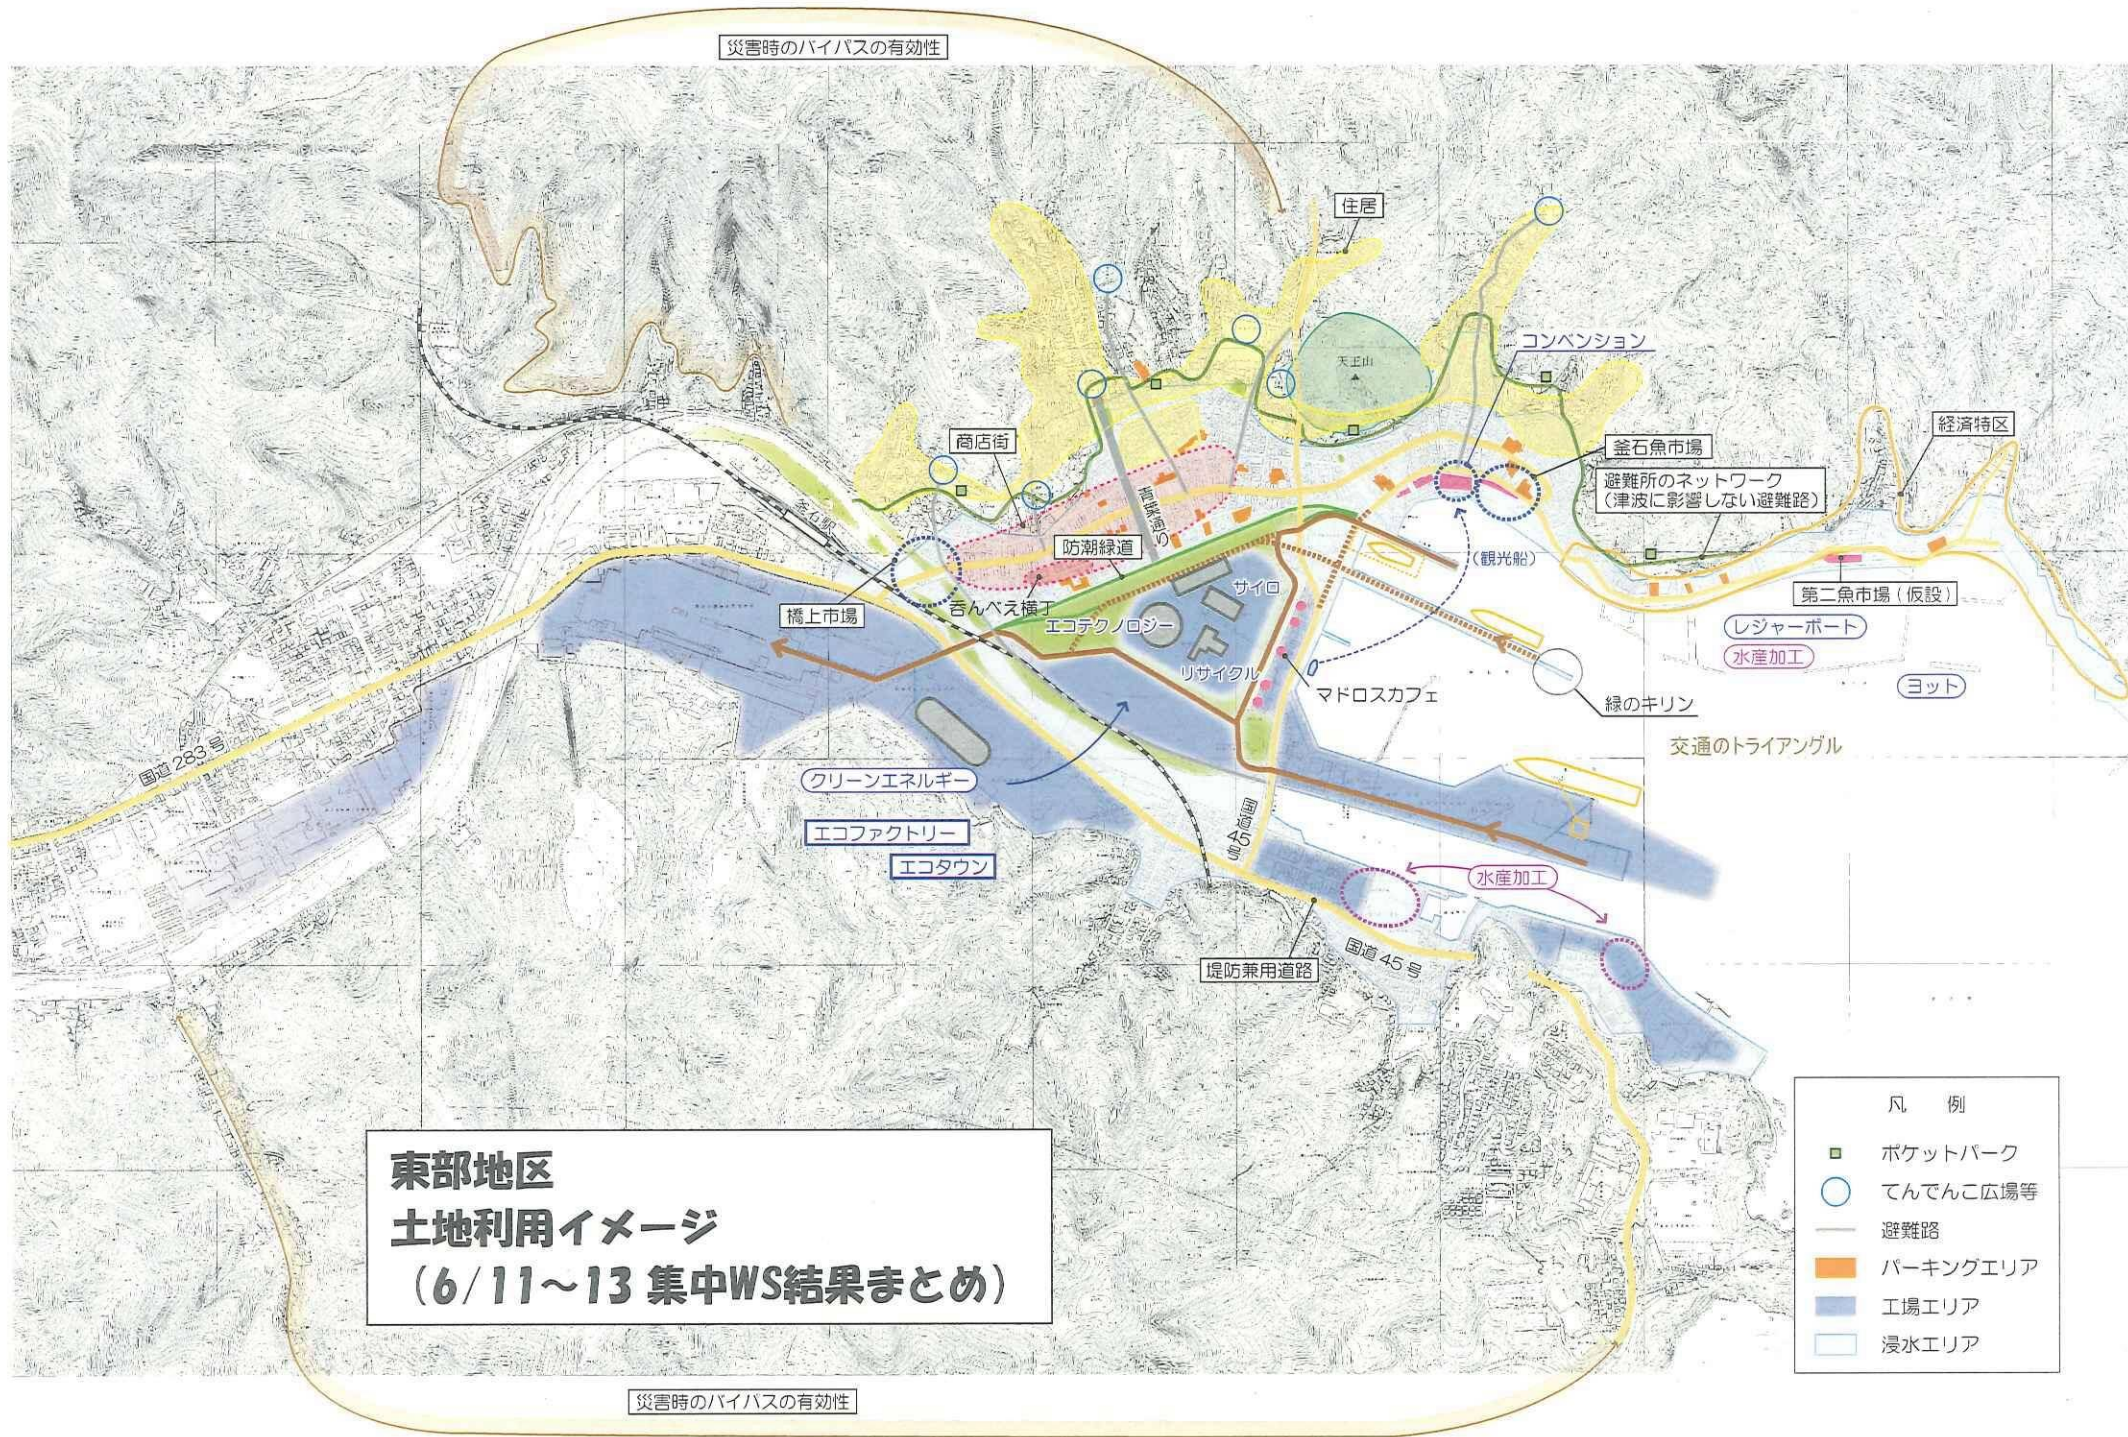

災害時のバイパスの有効性

**東部地区  
土地利用イメージ  
(6/11~13 集中WS結果まとめ)**

- 凡 例
- ポケットパーク
  - てんでん広場等
  - 避難路
  - パーキングエリア
  - 工場エリア
  - 浸水エリア

災害時のバイパスの有効性