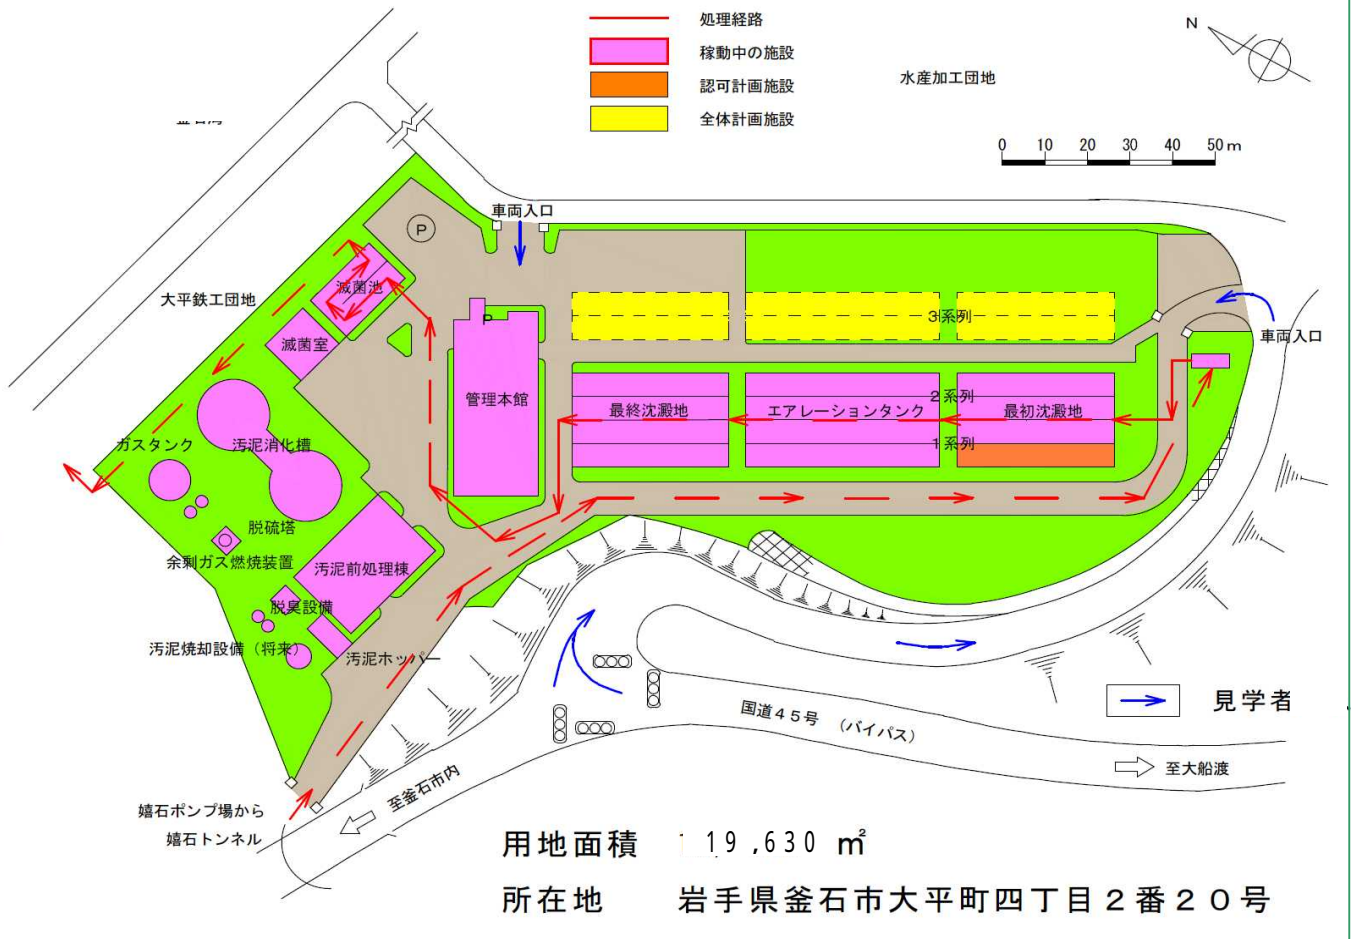

大平下水処理センター

上平田下水処理場