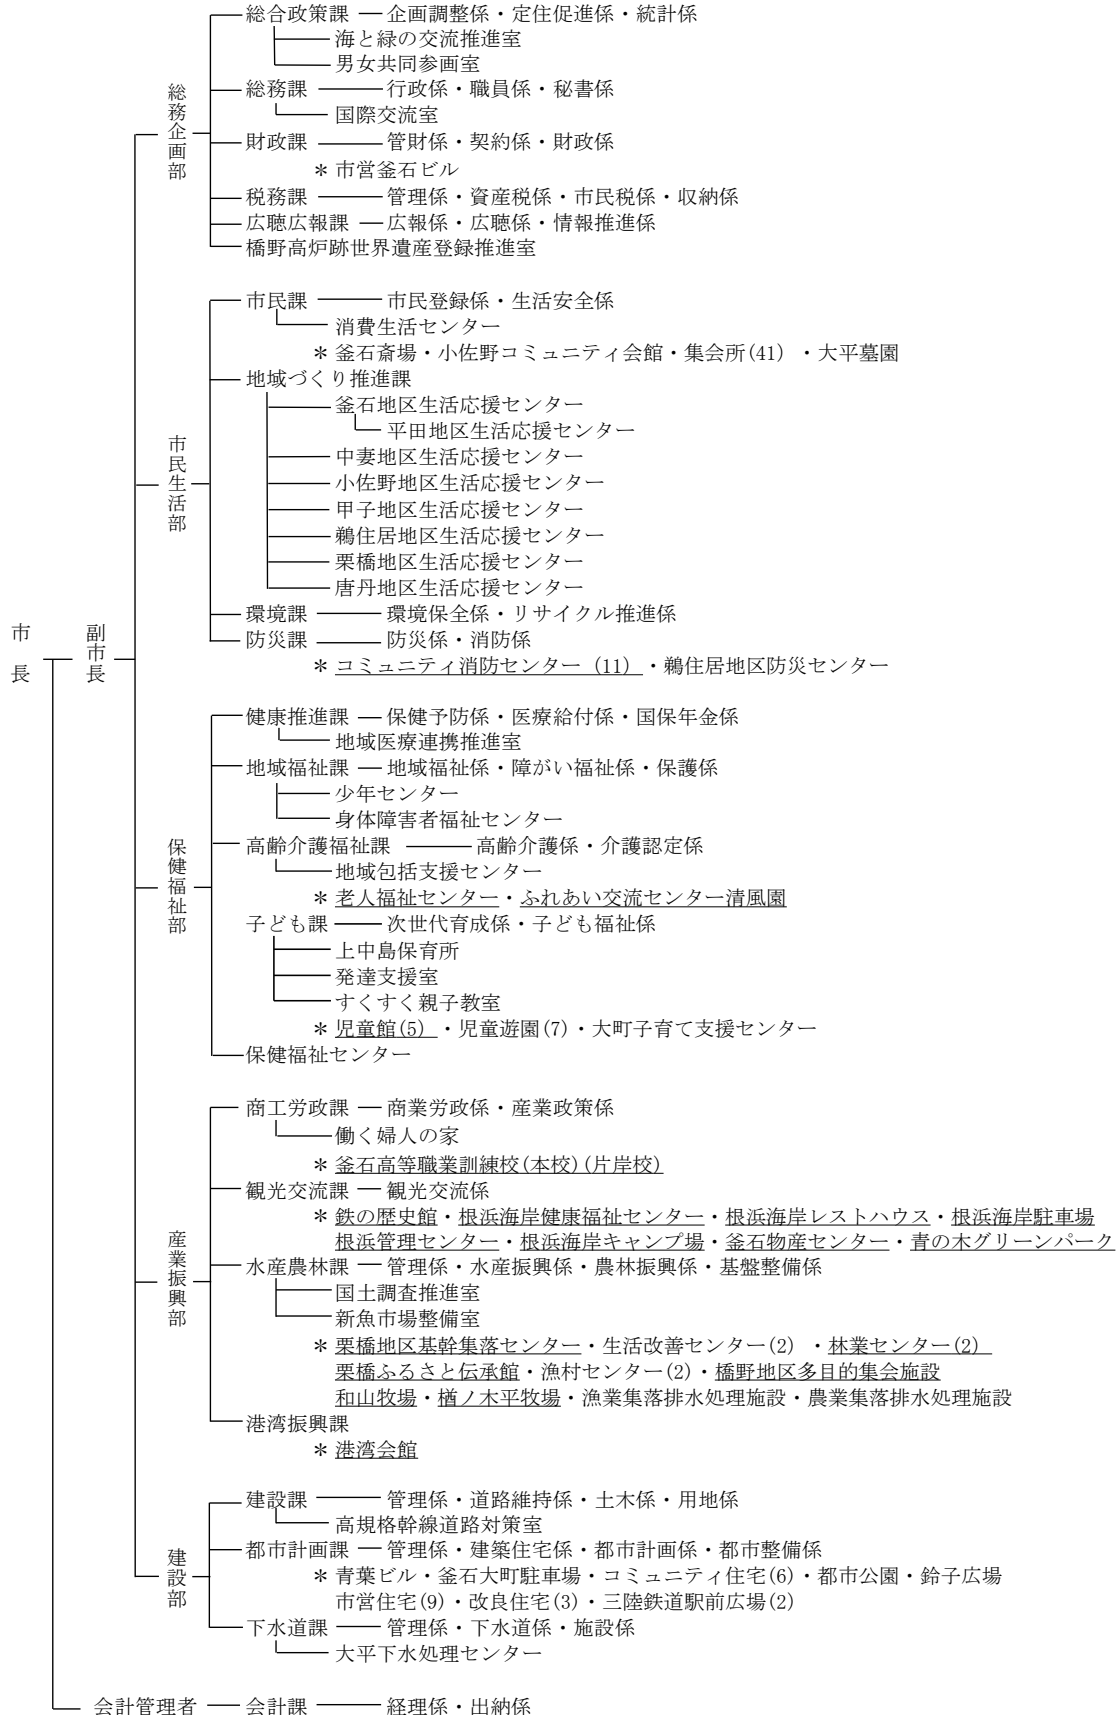

行政機構図

平成23年10月1日 現在

(注) *は各課所管施設 (下線がある施設は指定管理者制度導入施設)
()内の数字は施設数。

復興推進本部

企業立地推進本部

新町地区まちづくり推進室

かまいしにぎわい再生プロジェクト推進本部

水道事業所 — 総務係・料金係・工務係・管理係